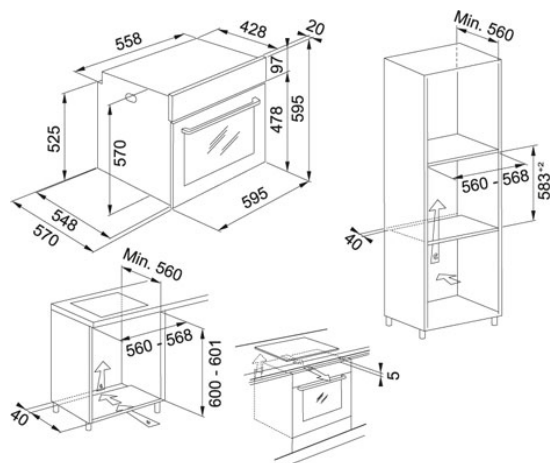

## Maris Inox satinat - finisaj cristal negru | 116.0606.100

FAMILY : Cuptoare | INSTALLATION TYPE : Incorporabil | SERIE : Maris | MODEL : FMA 97 P XS | FINISH : Inox satinat - finisaj cristal negru | FEATURES : Gatit pe mai multe nivele | FEATURES : Inchidere si deschidere amortizata usa | FEATURES : Curatare Pirolitica | FEATURES : Telescopic Guides

### DATE TEHNICE

Tip	Cuptor multifunctional
Clasa Energetica	A+
Numar Programe	11
Volum util	71 litri
Programator	ELECTRONIC
Comanda	ELECTRONIC
Afisaj	LED Display
Timer	Programabil
Tip butoane	PUSH/PUSH
Tensiune	220-240V
Echipare Standard	1 tavă, 1 tavă adâncă, 2 gratare
Iluminare	1 - Halogen
Numar geamuri usa	3
Functie Curatare	Pirolitica
Smooth 2 Close	Da
Multilevel Cooking	Yes