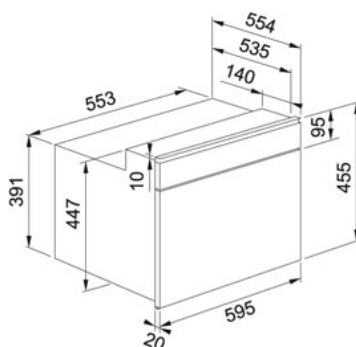

Mythos Inox satinat - finisaj cristal negru | 131.0606.105

FAMILY : Cuptoare | SERIE : Mythos | MODEL : FMY 45 MW XS | FINISH : Inox satinat - finisaj cristal negru

- **Programe exclusive:** CookAssist cu 10 retete automate + 7 programe speciale
- **Usa:** Inchidere si deschidere amortizata
- **Potrivire perfectă:** cu cuptoarele colecției Mythos Inox

DATE TEHNICE

Tip	Combi MWO + grill
Tensiune	220-240V
Comanda	ELECTRONIC
Numar Programe	13
Programator	ELECTRONIC
Timer	Programabil
Volum util	40 l
Smooth 2 Close	Da
Inaltime	455,00 mm
Latime	595,00 mm
Adancime	560,00 mm

FUNCTII

Microwave-grill

Smooth2close
Capacity
40l