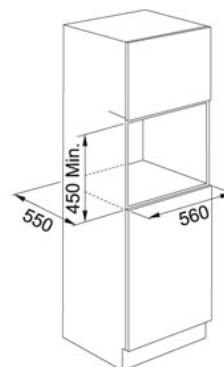

Mythos Inox satinat - finisaj cristal negru | 131.0606.105

FAMILY : Cuptoare | SERIE : Mythos | MODEL : FMY 45 MW XS | FINISH : Inox satinat - finisaj cristal negru

- **Programe exclusive:** CookAssist cu 10 retete automate + 7 programe speciale
- **Usa:** Inchidere si deschidere amortizata
- **Potrivire perfectă:** cu cuptoarele colecției Mythos Inox

DATE TEHNICE

Tip	Combi MWO + grill
Tensiune	220-240V
Comanda	ELECTRONIC
Numar Programe	13
Programator	ELECTRONIC
Timer	Programabil
Volum util	40 l
Smooth 2 Close	Da
Inaltime	455,00 mm
Latime	595,00 mm
Adancime	560,00 mm

FUNCTII

Microwave-grill

Smooth2close
Capacity
40l