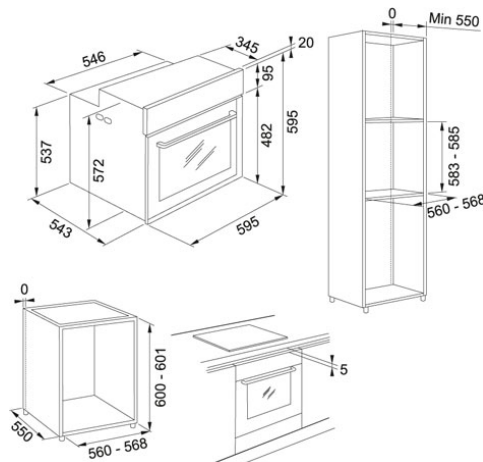

Mythos Inox satinat - finisaj cristal negru | 116.0613.708

FAMILY : **Cuptoare** | INSTALLATION TYPE : **Incorporabil** | SERIE : **Mythos** | FINISH : **Inox satinat - finisaj cristal negru** |
 MODEL : **FMY 99 P XS** | FEATURES : **CookAssist** | FEATURES : **Meniu complet 4 nivele** | FEATURES : **Curatare Pirolitica** |
 FEATURES : **Inchidere si deschidere amortizata usa** | FEATURES : **Telescopic Guides**

DATE TEHNICE

Tip	Cuptor multifunctional
Clasa Energetica	A+
Numar Programe	74
Volum util	73 litri
Programator	ELECTRONIC
Comanda	Butoane push/pull
Afisaj	TFT-TOUCH-DISPLAY
Timer	Programabil
Tip butoane	N/A
Tensiune	220-240V
Echipare Standard	1 tavă, 1 tavă adâncă, 2 gratare
Iluminare	1 - Halogen
Numar geamuri usa	4
Functie Curatare	Pirolitica
Programe CookAssist	Da
4 Level Multicooking	Yes