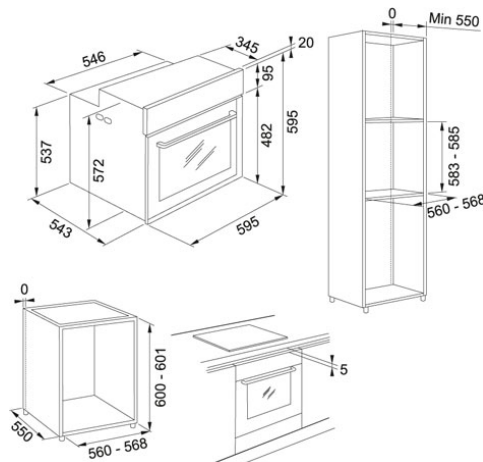

## Mythos Mythos Black | 116.0606.102

FAMILY : **Cuptoare** | INSTALLATION TYPE : **Incorporabil** | SERIE : **Mythos** | MODEL : **FMY 98 P BK** | FINISH : **Mythos Black** | FEATURES : **CookAssist** | FEATURES : **Meniu complet 4 nivele** | FEATURES : **Curatare Pirolitica** | FEATURES : **Gatit pe mai multe nivele** | FEATURES : **Inchidere si deschidere amortizata usa** | FEATURES : **Telescopic Guides**