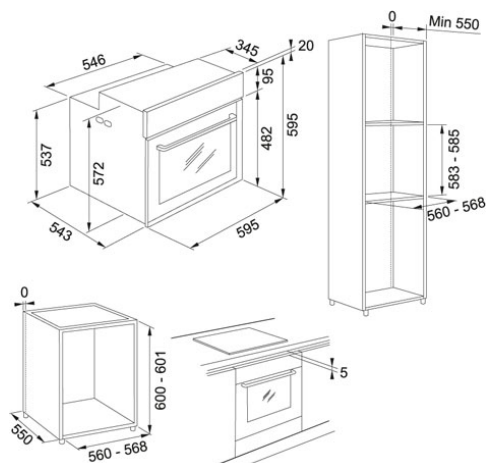

Mythos Inox satinat - finisaj cristal negru | 116.0606.101

FAMILY : **Cuptoare** | INSTALLATION TYPE : **Incorporabil** | SERIE : **Mythos** | MODEL : **FMY 98 P XS** | FINISH : **Inox satinat - finisaj cristal negru** | FEATURES : **CookAssist** | FEATURES : **Meniu complet 4 nivele** | FEATURES : **Curatare Pirolitica** | FEATURES : **Inchidere si deschidere amortizata usa** | FEATURES : **Telescopic Guides**

Cuptor multifunctional cu piroliza

DATE TEHNICE

Tip	Cuptor multifunctional
Clasa Energetica	A+
Numar Programe	10
Volum util	73 litri
Programator	ELECTRONIC
Comanda	Butoane push/pull
Afisaj	LCD
Timer	Programabil
Tip butoane	PUSH/PULL
Tensiune	220-240V
Echipare Standard	1 tavă, 1 tavă adâncă, 2 gratare
Iluminare	Halogen-40W
Numar geamuri usa	4
Funcție Curatare	Pirolitica
Programe CookAssist	Da
Multilevel Cooking	Yes

FUNCTII

	Clasă de eficiență energetică A+		Pyrolytic Cleaning
	CookAssist		Smooth2close
			Volum util 73 l

Mythos Inox satinat - finisaj cristal negru | 116.0606.101

FAMILY : **Cuptoare** | INSTALLATION TYPE : **Incorporabil** | SERIE : **Mythos** | MODEL : **FMY 98 P XS** | FINISH : **Inox satinat - finisaj cristal negru** | FEATURES : **CookAssist** | FEATURES : **Meniu complet 4 nivele** | FEATURES : **Curatare Pirolitica** | FEATURES : **Inchidere si deschidere amortizata usa** | FEATURES : **Telescopic Guides**