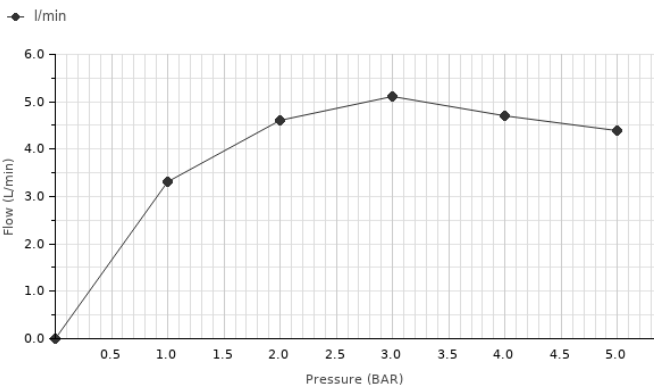

SQUARE

Descripción

Monomando bidé con cartucho cerámico de Ø35mm. Conexiones de 3/8", una longitud de los latiguillos de 405 mm. Aireador "plus". El caudal a 3 bares es de 5 l/min.

Acabado

cromo
100263948

Otros Acabados

negro mate
100264013

cobre cepillado
100281901

titanio cepillado
100281867

Certificados y Calidad

Diagrama de Caudales

Pressure (bar)	0	1	2	3	4	5
Flow - l/min (±15%)	0	3.3	4.6	5.1	4.7	4.4

Esquema Técnico