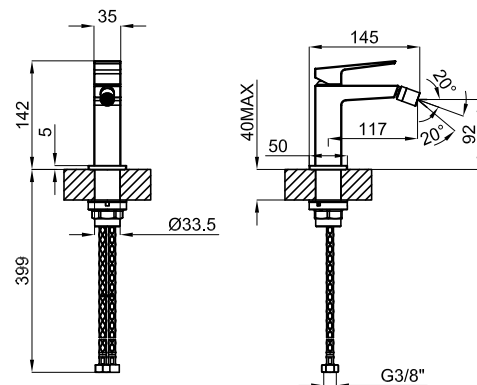

SQUARE

Descripción

Monomando bidé con cartucho cerámico de Ø35mm. Conexiones de 3/8", una longitud de los latiguillos de 405 mm. Aireador "plus". El caudal a 3 bares es de 5 l/min.

Acabado

cromo
100263948

Otros Acabados

negro mate
100264013

cobre cepillado
100281901

titanio cepillado
100281867

Certificados y Calidad

Diagrama de Caudales

Pressure (bar)	0	1	2	3	4	5
Flow - l/min (±15%)	0	3.3	4.6	5.1	4.7	4.4

Esquema Técnico

Dimensiones en mm

Garantía: Para consultar la garantía u otra información relativa a este producto, visitar nuestra web: www.noken.com

noken
PORCELANOSA BATHROOMS

Aviso legal: Los contenidos incluidos en este catálogo de productos NOKEN tienen únicamente fines informativos y de carácter orientativo careciendo de valor contractual alguno y por tanto no siendo jurídicamente vinculantes. Para la obtención de una correcta elección de material adaptado a las características de cada cliente así como para una óptima colocación y mantenimiento del mismo o para resolver cualquier cuestión que se le pueda suscitar sobre nuestros productos deberá dirigirse a nuestros establecimientos comerciales. NOKEN se reserva el derecho de modificar y/o suprimir ciertos modelos expuestos en este catálogo sin previo aviso. El aspecto y color de las productos puede presentar ligeras diferencias respecto a las originales.