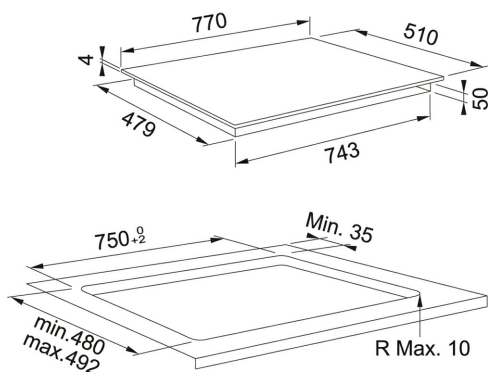

## Cristal Negru | 108.0606.112

FAMILY : Plite | FINISH : Cristal Negru | INSTALLATION TYPE : Pe blat/la nivelul blatului | SERIES : Maris | MODEL : FMA 804 I F BK | FEATURES : Functii speciale | FEATURES : Zone Flexi | FEATURES : Putere reglabila

- **Functii speciale:** Bain-marie, păstrare la caldă, fierbere, gătit delicat
- **Putere reglabila** 2,4 kW-4,0 kW-6,0 kW-7,2kW
- **Instalare** pe blat sau la nivelul blatului
- **Zone Flexi**

### DATE TEHNICE

Type	ELECTRIC
Number of Heating Zones	4
Power Positions	18+Booster
Putere (W)	7.2 kW
Lungime	510,00 mm
Latime	770,00 mm
Comanda	Comanda touch control tip slider
Power Management	2.5 - 4.0 - 6.0 - 7.2 KW
Timer	Da / pentru toate zonele
Tensiune	220-240V 50-60Hz
Flexi Zones	Yes
Booster	Yes
Automatic Cooking	Yes
Adjustable Power	Yes