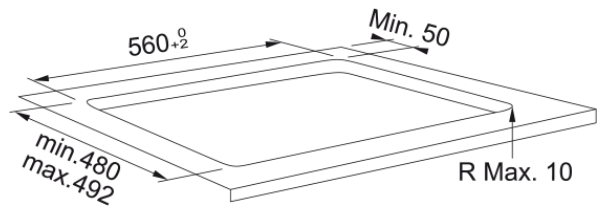

Plită inducție FMY 658 I FP BK | 108.0613.587

Technical Data

Aspect

Tip	Electric
Tehnologie	Inducție
Culoare	Negru
Finisaj	Sticlă
Limitare putere	Da

Dimensiuni

Dimensiuni standard	65
---------------------	----

Specificații energetice

Putere max. booster (W)	1800.0
Putere totală (kW)	7.4
Tensiune	220-240 V
Frecvență (Hz)	50-60

Caracteristici produs

Tip instalare plită	Standard&nivel blat
Zonă îmbinare	Nu
Zonă flexi	Nu
Blocare pt siguranță	Da

Tip ă față-dreapta	Oval
Tip ă mijloc-mijloc	Oval
Tip zonă mijloc-stânga	Oval
Tip zonă mijloc-dreapta	Oval
Tip zonă față-mijloc	Oval
Interfață utilizator	LCD - afișaj asistat de text
Număr slidere	1
Cronometru	Da
Zonă dublă	Nu
Zonă ovală	Nu
Zonă flexiPro	Da
Nivel putere	18 + Booster
Număr boostere	8