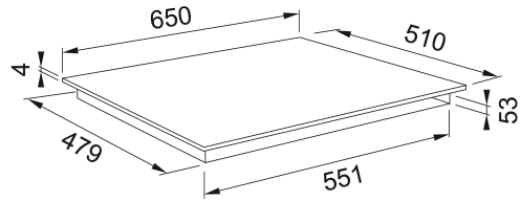

Plită inducție FMY 658 I FP BK | 108.0613.587

Technical Data

Aspect

Tip	Electric
Tehnologie	Inducție
Culoare	Negru
Finisaj	Sticlă
Limitare putere	Da

Dimensiuni

Dimensiuni standard	65
---------------------	----

Specificații energetice

Putere max. booster (W)	1800.0
Putere totală (kW)	7.4
Tensiune	220-240 V
Frecvență (Hz)	50-60

Caracteristici produs

Tip instalare plită	Standard&nivel blat
Zonă îmbinare	Nu
Zonă flexi	Nu
Blocare pt siguranță	Da

Tip ă față-dreapta	Oval
Tip ă mijloc-mijloc	Oval
Tip zonă mijloc-stânga	Oval
Tip zonă mijloc-dreapta	Oval
Tip zonă față-mijloc	Oval
Interfață utilizator	LCD - afișaj asistat de text
Număr slidere	1
Cronometru	Da
Zonă dublă	Nu
Zonă ovală	Nu
Zonă flexiPro	Da
Nivel putere	18 + Booster
Număr boostere	8