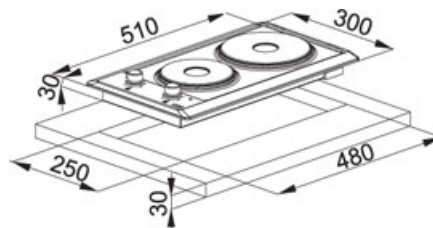

## DATE TEHNICE

Type	INDEPENDENT-ELECTRIC
Numar arzatoare	2
Putere (W)	Ø 180 - 2000W Ø 145 - 1000W
Tensiune	220-240V
Comanda	Mecanica
Lungime	300,00 mm
Latime	510,00 mm
Power Positions	PROGRESSIVE-FROM-1-TO-9
Adancime decupaj	30,00 mm
Number of Heating Zones	2
Baza	30
Dimensiuni	300x510
Decupaj	250x480
Indicator caldura reziduala	Da