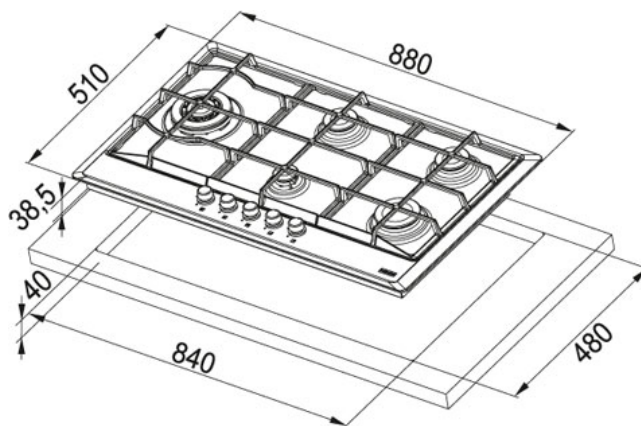

Multi Cooking 900 FHM 905 4G LTC XS C Inox satinat |

106.0180.937

FAMILY : **Plite** | SERIE : **Multi Cooking 900** | MODEL : **FHM 905 4G LTC XS C** | FINISH : **Inox satinat** | INSTALLATION TYPE : **Incasso**

DATE TEHNICE

Type	INDEPENDENT-GAS-HOB
Putere (W)	Auxiliar 1000W Semi-Rapid 2x1750W Rapid 3000W Tripla Coroana 3300W
Comanda	Butoane
Lungime	880,00 mm
Latime	510,00 mm
Numar arzatoare	5
Gratare	Fonta
Tensiune	220-240V
Dimensiuni	880x510
Decupaj	840X480
Dispozitiv de siguranta	Da

FUNCTII

AS 304	Inox 18/10		Aprindere electronica integrata in buton
	Gratare din fonta		Dispozitiv de siguranta