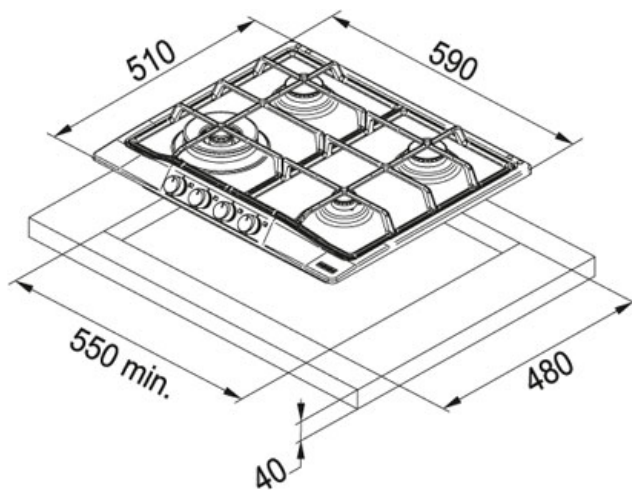

Classic Line FHCL 604 3G TC PW C Panna | 106.0271.786

FAMILY : **Plite** | SERIE : **Classic Line** | MODEL : **FHCL 604 3G TC PW C** | FINISH : **Panna** | INSTALLATION TYPE : **Incasso** |
PRODUCT LINE : **Classic**

DATE TEHNICE

Putere (W)	Auxiliar 1000W Semirapid 1750W Tripla Coroana 3800W
Tensiune	220-240V
Comanda	Butoane
Gratare	Fonta
Lungime	590,00 mm
Latime	510,00 mm
Type	INDEPENDENT-GAS-HOB
Numar arzatoare	4
Decupaj	550x480
Dimensiuni	590x510
Adancime caseta	40,00 mm