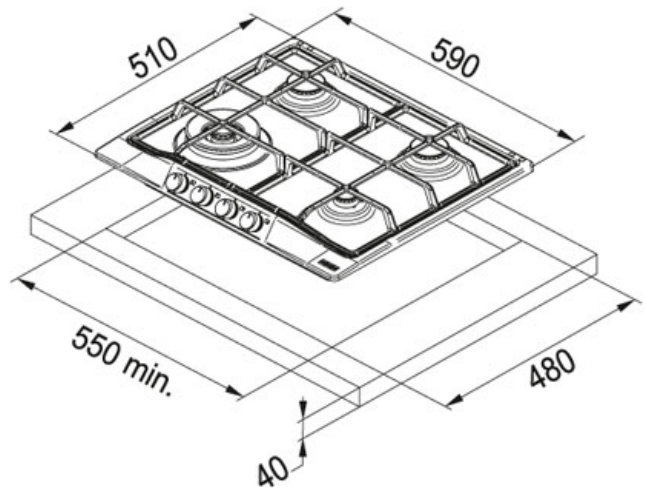

Trend Line 600 FHTL 604 3G TC XL E Inox Dekor |

106.0183.094

FAMILY : **Plite** | SERIE : **Trend Line 600** | MODEL : **FHTL 604 3G TC XL E** | FINISH : **Inox Dekor** | INSTALLATION TYPE : **Incasso**

DATE TEHNICE

Numar arzatoare	4
Putere (W)	Auxiliar 1000W Semirapid 1750W Tripla Coroana 3800W
Gratare	Emailate, negru mat
Lungime	590,00 mm
Latime	510,00 mm
Decupaj	550x480
Dimensiuni	590x510
Type	INDEPENDENT-GAS-HOB