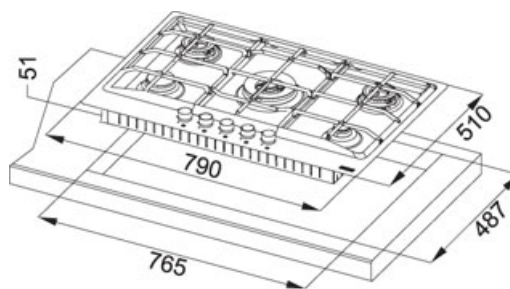

Neptune FHNE 805 4G TC XS C Inox satinat | 106.0049.039

FAMILY : Plite | SERIE : Neptune | MODEL : FHNE 805 4G TC XS C | FINISH : Inox satinat | INSTALLATION TYPE : Incasso | PRODUCT LINE : Neptune

DATE TEHNICE

Type	INDEPENDENT-GAS-HOB
Numar arzatoare	5
Putere (W)	Auxiliar 1000W Semirapid dubla coroana 2x2500W Semirapid Chef 2000W Tripla coroana 3800W
Tensiune	220-240V
Comanda	Butoane
Gratare	Fonta
Lungime	790,00 mm
Latime	510,00 mm
Adancime decupaj	51,00 mm
Margine	SLIM
Tip butoane	NEPTUNE-/KUBUS
Dimensiuni	790x510
Baza	80
Decupaj	765
Dispozitiv de siguranta	Da
Adancime caseta	51,00 mm

FUNCTII

	Aprindere electronica integrata in buton		Gratare din fonta
			Dispozitiv de siguranta
	Inox 18/10		Dubla coroana
	Arzatoare sub nivelul blatului		

Neptune FHNE 805 4G TC XS C Inox satinat | 106.0049.039

FAMILY : **Plite** | SERIE : **Neptune** | MODEL : **FHNE 805 4G TC XS C** | FINISH : **Inox satinat** | INSTALLATION TYPE : **Incasso** |
PRODUCT LINE : **Neptune**

PRODUSE RECOMANDATE

112.0069.755

112.0069.754
