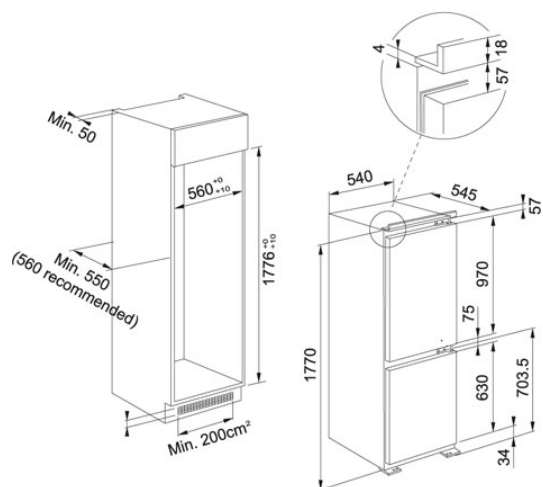

Incorporabilă | 118.0606.721

FAMILY : **Combine frigorifice** | INSTALLATION TYPE : **Incorporabil** | SERIE : **Incorporabilă** | MODEL : **FCB 320 NE F**

DATE TEHNICE

Tip	COMBINED-REFRIGERATOR-FREEZER
Capacitate bruta	286 l
Capacitate neta frigider	273 lt
Capacitate neta congelator	79 lt
Fridge net capacity	194,00 lt
Clasa Energetica	F
Afisaaj	LED Display
Clasa climatica	SN/T
Rafturi sticla reglabile	4
Numar tavite oua	1
Capacitate congelare	3.5 kg/24 h
Sistem racire congelator	EasyFrost
Noise level	35-DB
Comanda	ELECTRONIC
Sertare congelator	3