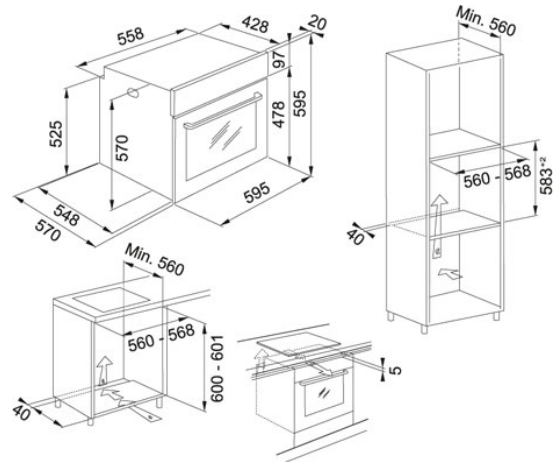

Smart Cristal Negru | 116.0606.091

FAMILY : **Cuptoare** | INSTALLATION TYPE : **Incorporabil** | SERIE : **Smart** | MODEL : **FSM 86 H BK** | FINISH : **Cristal Negru** | FEATURES : **Geam interior usor de demontat** | FEATURES : **Telescopic Guides** | FEATURES : **Gatit pe mai multe nivele** | FEATURES : **Sistem curatare Steam** | FEATURES : **Inchidere si deschidere amortizata usa**

DATE TEHNICE

Tip	Cuptor multifunctional
Clasa Energetica	A
Numar Programe	8
Volum util	71 litri
Programator	ELECTRONIC
Comanda	Electromecanica
Afisaj	LCD
Timer	Programabil
Tip butoane	Protruding
Tensiune	220-240V
Echipare Standard	1 tavă, 1 tavă adâncă, 2 gratare
Iluminare	1 - Halogen
Numar geamuri usa	2
Ghidaje telescopice	Da
Press To Clean	Yes