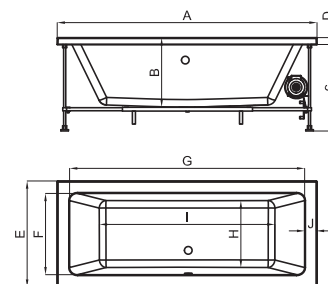

# MINIMAL

Description

bathtub, built-in, without brassware, rectangular 170x70, built-in version, center bath waste, 4mm sanitary acrylic.

Finish

glossy white  
100050862

Technical drawing

Dimensions in mm

mm	A	B	C	D	E	F	G	H	I	J
1700 x 700	1700	450	565	45	700	540	1540	440	1140	80
1700 x 750	1700	470	565	45	750	600	1540	490	1140	80
1700 x 800	1700	470	565	45	800	640	1540	540	1140	80
1800 x 800	1800	470	565	45	800	640	1640	540	1240	80
1900 x 900	1900	470	565	45	900	740	1740	640	1340	80