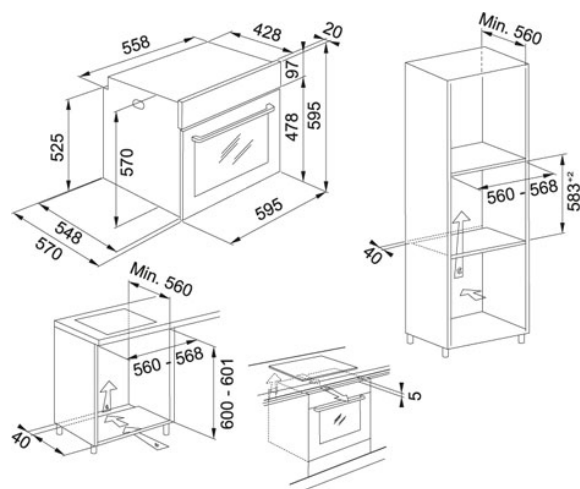

Maris Inox satinat - finisaj cristal negru | 116.0606.097

FAMILY : Cuptoare | INSTALLATION TYPE : Incorporabil | FINISH : Inox satinat - finisaj cristal negru | SERIE : Maris |
 MODEL : FMA 86 H XS | FEATURES : Gatit pe mai multe nivele | FEATURES : Sistem curatare Steam | FEATURES :
 Inchidere si deschidere amortizata usa | FEATURES : Telescopic Guides

DATE TEHNICE

Tip	Cuptor multifunctional
Clasa Energetica	A
Numar Programe	8
Volum util	71 litri
Programator	ELECTRONIC
Comanda	Electromecanica
Afisaj	DIGITAL
Timer	Programabil
Tip butoane	Protruding
Tensiune	220-240V
Echipare Standard	1 tavă, 1 tavă adâncă, 2 gratare
Iluminare	1 - Halogen
Numar geamuri usa	2
Functie Curatare	Steam Cleaning
Smooth 2 Close	Da
Multilevel Cooking	Yes