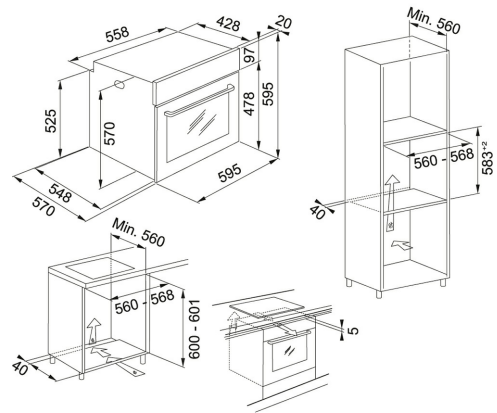

## Cristal Negru | 116.0606.098

FAMILY : Cuptoare | INSTALLATION TYPE : Incorporabil | SERIES : Maris | FINISH : Cristal Negru | MODEL : FMA 86 H BK |  
FEATURES : Gatit pe mai multe nivele | FEATURES : Sistem curatare Steam | FEATURES : Inchidere si deschidere  
amortizata usa | FEATURES : Geam interior usor de demontat