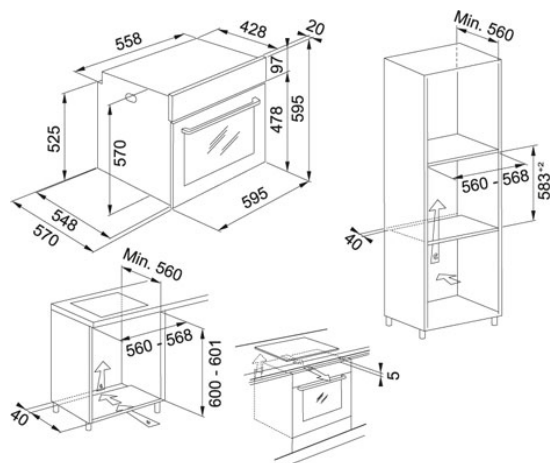

Maris Cristal Negru | 116.0606.098

FAMILY : **Cuptoare** | INSTALLATION TYPE : **Incorporabil** | SERIE : **Maris** | FINISH : **Cristal Negru** | MODEL : **FMA 86 H BK** |
 FEATURES : **Gatit pe mai multe nivele** | FEATURES : **Sistem curatare Steam** | FEATURES : **Inchidere si deschidere
 amortizata usa** | FEATURES : **Telescopic Guides**

DATE TEHNICE

Tip	Cuptor multifunctional
Clasa Energetica	A
Numar Programe	8
Volum util	71 litri
Programator	ELECTRONIC
Comanda	Electromecanica
Afisaj	DIGITAL
Timer	Programabil
Tip butoane	Protruding
Tensiune	220-240V
Echipare Standard	1 tavă, 1 tavă adâncă, 2 gratare
Iluminare	1 - Halogen
Numar geamuri usa	2
Functie Curatare	Steam Cleaning
Smooth 2 Close	Da
Multilevel Cooking	Yes