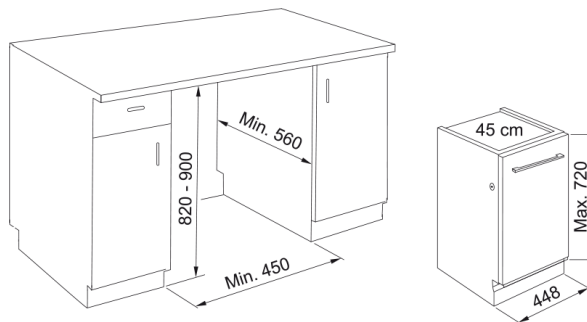

Mașină spălat vase FDW 4510 E8P E | 117.0616.305

Technical Data

Aspect

Tip instalare Complet incorporabil

Culoare N/A

Dimensiuni

Lățime: față-spate 448.0

Înălțime totală 820.0

Adâncime totală 555.0

Specificații energetice

Tensiune 220-240 V

Frecvență (Hz) 50

Consum apă: litri/ciclu 9L

Caracteristici produs

Clasă de eficiență energetică E

Identificare produs