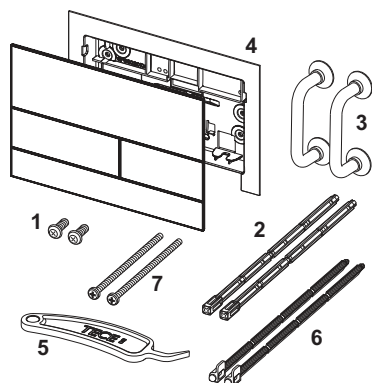

Clapetă de acționare pentru rezervoare TECE, pentru acționare frontală sau din partea de sus. Clapetă de acționare metalică, extra-plată, cu două butoane de acționare cu arc, basculante. Incl. tije de acționare, materiale de montaj și unealtă pentru demontat. Compatibile cu ușa de vizitare pentru tablete dezinfectante.

Finisajele colorate PVD se potrivesc cu profilele de duș TECEdrainprofile și cu ultimele oferte de la producători de top, inclusiv cu cele din colecția hansgrohe/Axor.

Dimensiuni (L x Î x A): 220 x 150 x 3 mm

**Produs furnizat integrat cu rama de montaj pentru WC!**

**Date de vânzare**

:

Denumire produs: Clapetă de acționare pentru WC TECESquare II, metal, pentru sistem cu acționare dublă, "Gold Optic Periat", sistem cu acționare dublă  
Grup de mărfuri: 904  
Grup de produse: 2009040071

**Desene dimensionale:**

**Piese de schimb:**

- |   |         |   |
|---|---------|---|
| 1 | 9820263 | Șurub de fixare                                     |
| 2 | 9820022 | Set tije pt. clapete de actionare, rosu si albastru |
| 3 | 9820180 | Mânere cu ventuză pentru demontare                  |
| 4 | 9820347 | Ramă de susținere                                   |
| 5 | 9820390 | Cheie de demontare                                  |
| 6 | 9820498 | Tije de acționare „Easy fit”                        |
| 7 | 9820497 | Șuruburi de fixare „Easy fit”                       |