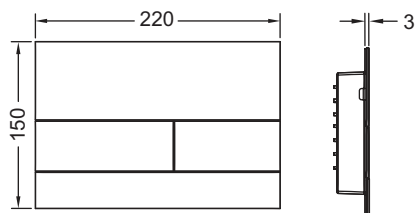

Finisajele colorate PVD se potrivesc cu profilele de duș TECEdrainprofile și cu ultimele oferte de la producători de top, inclusiv cu cele din colecția hansgrohe/Axor.

Dimensiuni (L x Î x A): 220 x 150 x 3 mm

**Desene dimensionale:**

**Piese de schimb:**

- |   |         |   |
|---|---------|---|
| 1 | 9820263 | Șurub de fixare                                     |
| 2 | 9820022 | Set tije pt. clapete de actionare, rosu si albastru |
| 3 | 9820180 | Mânere cu ventuză pentru demontare                  |
| 4 | 9820347 | Ramă de susținere                                   |
| 5 | 9820390 | Cheie de demontare                                  |
| 6 | 9820498 | Tije de acționare „Easy fit”                        |
| 7 | 9820497 | Șuruburi de fixare „Easy fit”                       |