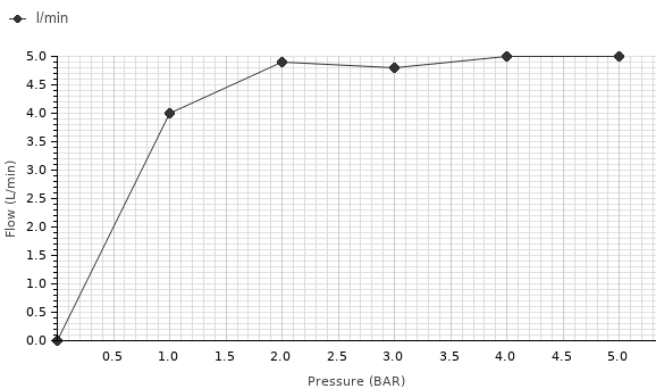

SQUARE

Descripción

Monomando lavabo con cartucho cerámico de Ø25 mm. Conexiones de 3/8", una longitud de los latiguillos de 405 mm., con vaciador automático y aireador "plus". El caudal a 3 bares es de 5 l/min.

Acabado

cromo
100263947

Otros Acabados

negro mate
100264003

Certificados y Calidad

Diagrama de Caudales

Pressure (bar)	0	1	2	3	4	5
Flow - l/min (±15%)	0	4	4.9	4.8	5	5

Esquema Técnico