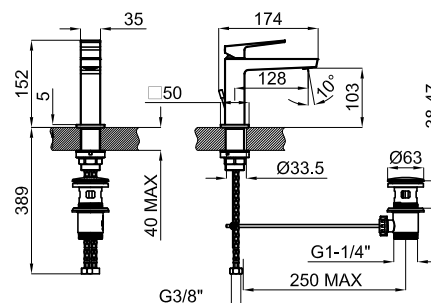

SQUARE

Descripción

Monomando lavabo con cartucho cerámico de Ø25 mm. Conexiones de 3/8", una longitud de los latiguillos de 405 mm., con vaciador automático y aireador "plus". El caudal a 3 bares es de 5 l/min.

Acabado

cromo
100263947

Otros Acabados

negro mate
100264003

Certificados y Calidad

Diagrama de Caudales

Pressure (bar)	0	1	2	3	4	5
Flow - l/min (±15%)	0	4	4.9	4.8	5	5

Esquema Técnico

Dimensiones en mm

Garantía: Para consultar la garantía u otra información relativa a este producto, visitar nuestra web: www.noken.com

noken
PORCELANOSA BATHROOMS

Aviso legal: Los contenidos incluidos en este catálogo de productos NOKEN tienen únicamente fines informativos y de carácter orientativo careciendo de valor contractual alguno y por tanto no siendo jurídicamente vinculantes. Para la obtención de una correcta elección de material adaptado a las características de cada cliente así como para una óptima colocación y mantenimiento del mismo o para resolver cualquier cuestión que se le pueda suscitar sobre nuestros productos deberá dirigirse a nuestros establecimientos comerciales. NOKEN se reserva el derecho de modificar y/o suprimir ciertos modelos expuestos en este catálogo sin previo aviso. El aspecto y color de las productos puede presentar ligeras diferencias respecto a las originales.