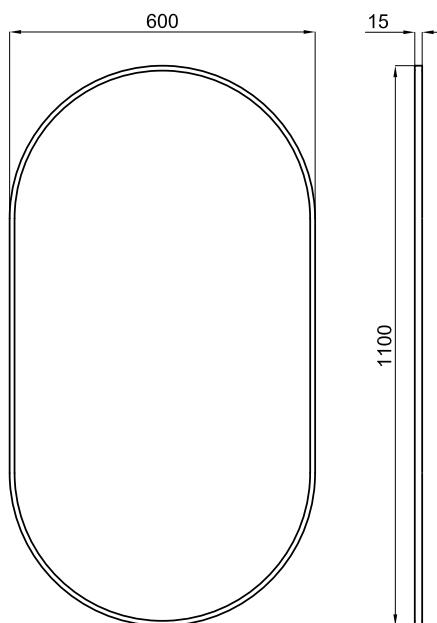

Descripción

Espejo con marco de madera maciza de nogal de 110x60cm y forma especial.

Acabado

nogal

100253648 - N816220860

Esquema Técnico

Dimensiones en mm

Garantía: Para consultar la garantía u otra información relativa a este producto, visitar nuestra web: www.noken.com