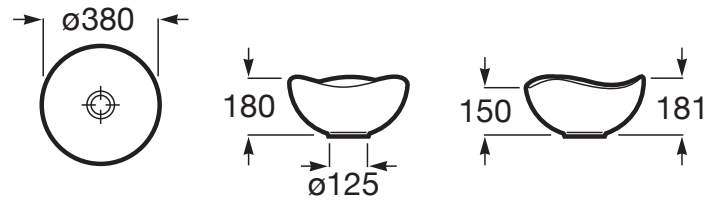

OHTAKE

Lavoar pe bat din Fineceramic® 37,5 x 37,5 x 17,5 cm

DIMENSIUNI

Lungime	14,76 inch
Lățime	14,76 inch
Înălțime	6,89 inch

CULORI ȘI FINISAJE

00 White

PRE (FĂRĂ TVA) (FĂRĂ TVA)

761,00 LEI

SCHIȚE TEHNICE

CARACTERISTICI

Adâncime vas (mm): 175

Asimetric

Configurație ventil de scurgere: Fără ventile de scurgere

Formă: Rotundă

Lavabou

Lungime vas (mm): 375

Lățime vas (mm): 375

Pозиție vas: Central

Set de fixare: Nu este inclus

Tip instalare: Vas / Pe blat

WeightKG: 6

COMPATIBIL CU

Conector de evacuare 1
1/4" pentru lavoare. Tub
250

506401614