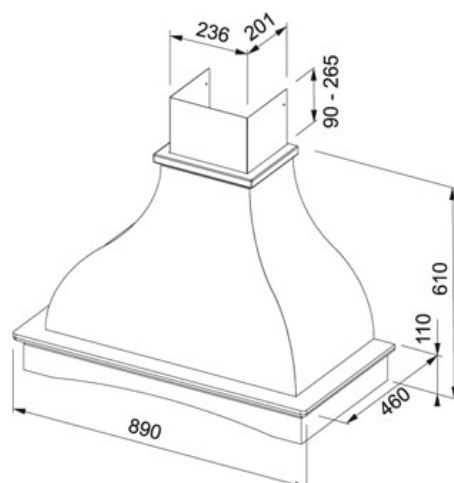

321.0592.491

FAMILY : Hote | SERIE : Country Wood | FINISH : Wood | INSTALLATION TYPE : Perete | MODEL : FCS 90 O1 | FINISH : Alb

Rama din lemn finisaj natural inclusa.

Alegeti modelul 321.0592.492 daca doriti hota fara rama din lemn finisaj natural.

DATE TEHNICE

Putere (W)	250 W
Iluminare	LED 2x4 W
Capacitate evacuare maxima (conform DIN IEC 61591)	650 m3/h
Capacitate evacuare minima (conform DIN IEC 61591)	330 m3/h
Nivel zgomot maxim (conform DIN EN 60704-3)	69 dB(A)
Nivel zgomot minim (conform DIN EN 60704-3)	54 dB(A)
Clasa Energetica	B
Comanda	SLIDER