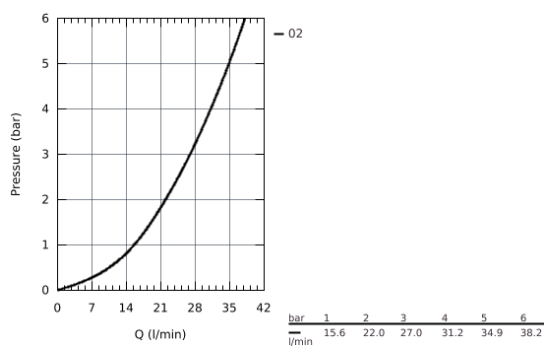

### DESCRIEREA PRODUSULUI

- set pentru instalarea finală a codului
- GROHE Rapido SmartBox (35 600) - comercializat separat
- cartuş ceramic de 46 mm cu

### GROHE SilkMove

- rozetă cu element de etanşare a arborelui și fixare mascată **GROHE FastFixation**
- mască metalică, ajustabilă 6° retroactiv
- mâner din metal
- **automatic 2-way diverter**
- performanță debit:  
ieșire B = 27 l/min, ieșire C = 27 l/min
- fără set de preinstalare