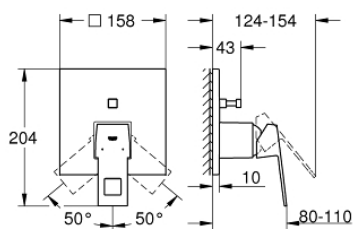

### DESCRIEREA PRODUSULUI

- set pentru instalarea finală a codului
- GROHE Rapido SmartBox (35 600) - comercializat separat
- cartuş ceramic de 46 mm cu

### GROHE SilkMove

- rozetă cu element de etanşare a arborelui și fixare mascată **GROHE FastFixation**
- mască metalică, ajustabilă 6° retroactiv
- mâner din metal
- **automatic 2-way diverter**
- performanță debit:  
ieșire B = 27 l/min, ieșire C = 27 l/min
- fără set de preinstalare