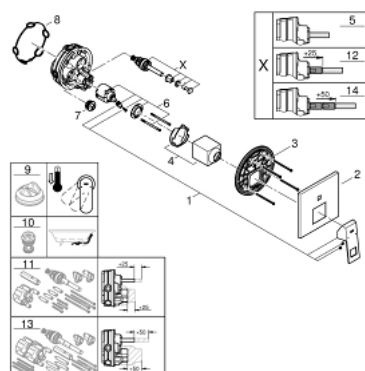

### DESCRIEREA PRODUSULUI

- set pentru instalarea finală a codului
- GROHE Rapido SmartBox (35 600) - comercializat separat
- cartuş ceramic de 46 mm cu

### GROHE SilkMove

- rozetă cu element de etanşare a arborelui și fixare mascată **GROHE FastFixation**
- mască metalică, ajustabilă 6° retroactiv
- mâner din metal
- **automatic 2-way diverter**
- performanță debit:  
ieșire B = 27 l/min, ieșire C = 27 l/min
- fără set de preinstalare

### PIESE DE SCHIMB

- 1: Lever (Order-nr. 46782000)
  - 2: Escutcheon (Order-nr. 48431000)
  - 3: Mounting plate (Order-nr. 48438000)
  - 4: Cap (Order-nr. 46784000)
  - 5: Diverter (Order-nr. 48442000)
  - 6: Cartridge (Order-nr. 46048000)
  - 7: Non-return valve (Order-nr. 49085000)
  - 8: Seal (Order-nr. 48360000)
  - 9: Temperature limiter (Order-nr. 46375000)\*
  - 10: Backflow protection combination (EN1717) (Order-nr. 14055000)\*
  - 11: Universal extension set single-lever mixers, 25 mm (Order-nr. 14056000)\*
  - 12: Diverter (Order-nr. 48444000)\*
  - 13: Universal extension set single-lever mixers, 50 mm (Order-nr. 14057000)\*
  - 14: Diverter (Order-nr. 48445000)\*
- \* Optional accessories