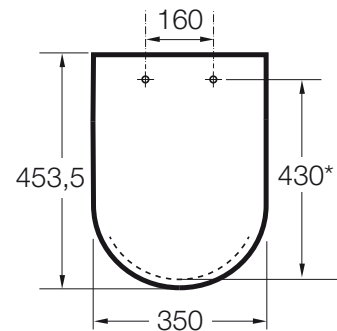

THE GAP

CAPAC WC SLIM, CU ÎNCHIDERE AMORTIZATĂ,
ALB, THE GAP

PRE (FĂRĂ TVA) (FĂRĂ TVA)

260,00 LEI

SCHIȚE TEHNICE

CARACTERISTICI

Adecvat pentru: Closet

EasyFix®

342477..0

SQUARE - WC din porțelan, cu racord scurt și evacuare verticală

342478..0

Vas WC pe pardoseală, Rimless®, evacuare dublă

342479..0

SQUARE - Vas WC lipit de perete cu ieșire dublă și înălțime confortabilă

34247C..U

Vas WC suspendat, Rimless®

34647L..0

Vas WC pe pardoseală, lipit de perete, Rimless®, cu evacuare dublă

347737..0

The Gap

Creat de Antonio Bullo, acest concept este atât compact cât și funcțional. Această gamă largă se adaptează tuturor posibilităților și vă permite să optimizați spațiul din baie. Liniile moderne și elegante fac ca această alegere să fie una inteligentă.