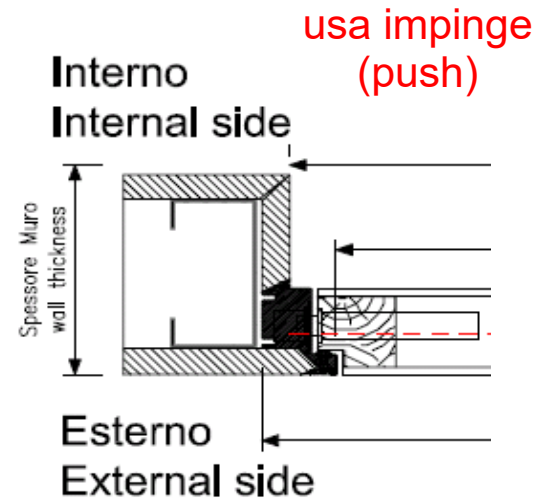

# POLARIS FILOMURO

**Usa** - cu grosimea de 43mm, este executata cu rama perimetrala din lemn, structura interioara - fagure de stabilizare, iar ambele fete sunt din lemn de 4mm, finisaj: alb pregatit de vopsire, fara gaura de cheie pentru a permite si varianta de montaj doar a manerului, sau maner + rozeta.

**Toc** - din aluminiu, pregatit de vopsire, pentru ziduri din caramida sau structura gips.

**Feronerie** - 3 balamale ascunse 3D cu deschidere 180 grade, broasca magnetica si optional maner Linear

Balamale ascunse 3D

Broasca magnetica

Optional:  
manerLinear

Porta Interna "Linear" mod. "Polaris Filomuro apertura a spingere" - Internal Door "Linear" mod. "Polaris Filomuro Push Opening"

- Filomuro - variante impinge

Reviz: 00	Data:	Firma: L.V.	Tit. n°: Lin.Fil.04
Note: Montaggio su Cartongesso Installation on Plasterboard			Data emissione: 26/11/2014
			Scala: 1:5