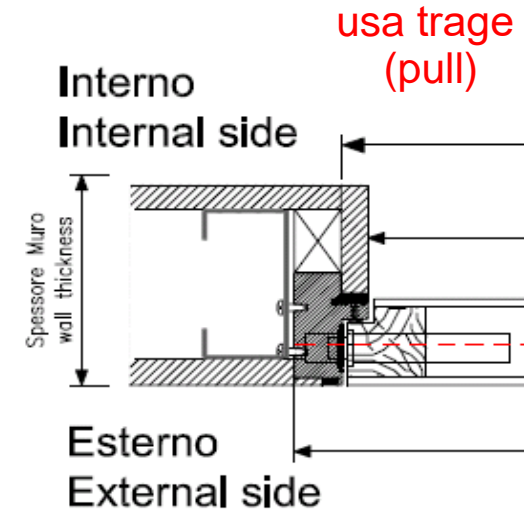

# POLARIS FILOMURO

**Usa** - cu grosimea de 43mm, este executata cu rama perimetrala din lemn, structura interioara - fagure de stabilizare, iar ambele fete sunt din lemn de 4mm, finisaj: alb pregatit de vopsire, fara gaura de cheie pentru a permite si varianta de montaj doar a manerului, sau maner + rozeta.

**Toc** - din aluminiu, pregatit de vopsire, pentru ziduri din caramida sau structura gips.

**Feronerie** - 3 balamale ascunse 3D cu deschidere 180 grade, broasca magnetica si optional maner Linear

Balamale ascunse 3D

Broasca magnetica

Optional:  
manerLinear

Porta Interna "Linear" mod. "Polaris Filomuro apertura a spingere" - Internal Door "Linear" mod. "Polaris Filomuro Push Opening"

- Filomuro - variante impinge

Reviz: 00	Data:	Firma: L.V.	Tit. n°: Lin.Fil.04
Note: Montaggio su Cartongesso Installation on Plasterboard			Data emissione: 26/11/2014
			Scala: 1:5