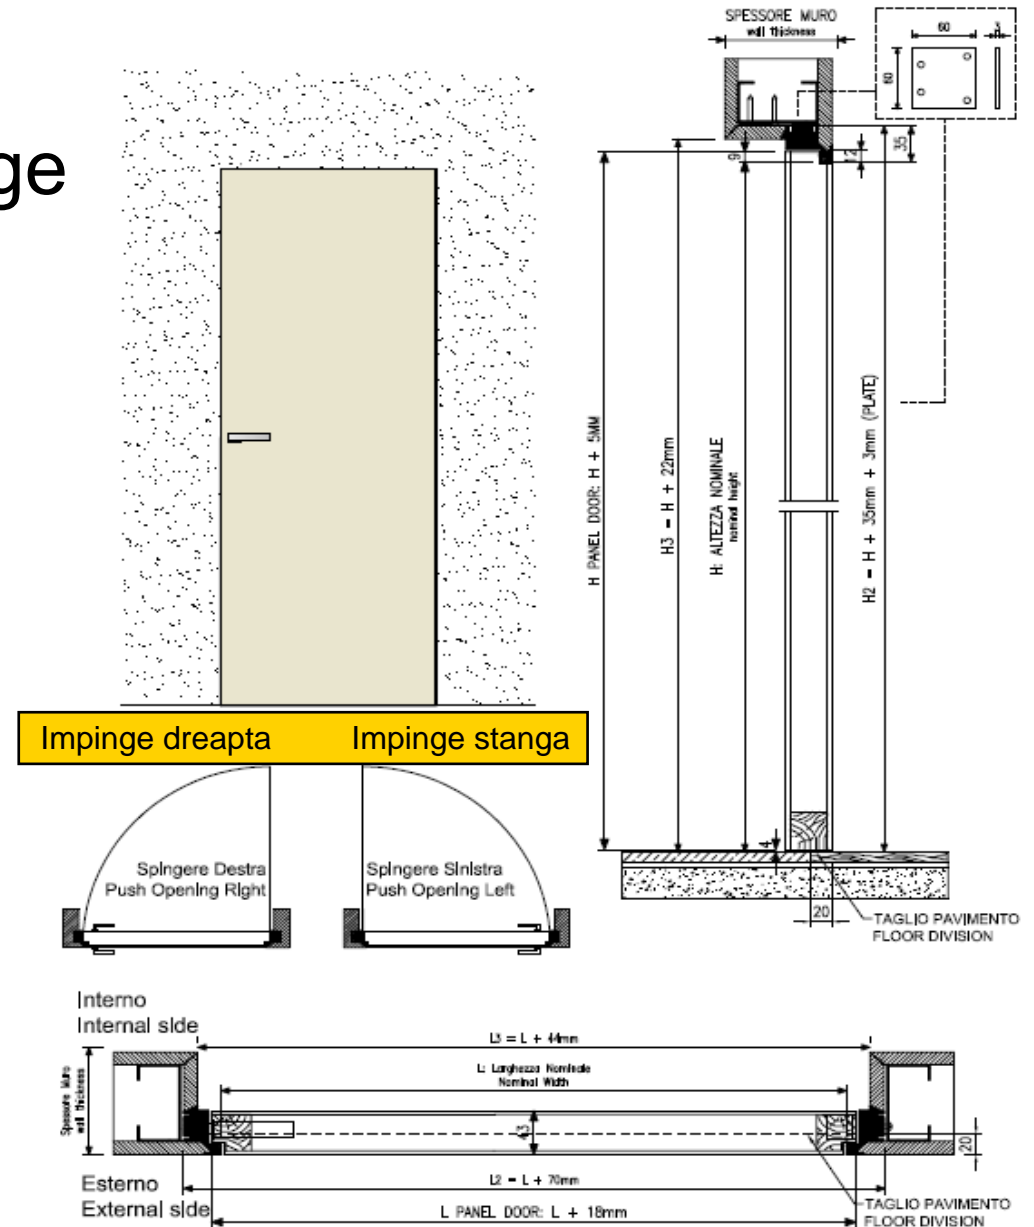

# POLARIS FILOMURO

**Usa** - cu grosimea de 43mm, este executata cu rama perimetrala din lemn, structura interioara - fagure de stabilizare, iar ambele fete sunt din lemn de 4mm, finisaj: alb pregatit de vopsire, fara gaura de cheie pentru a permite si varianta de montaj doar a manerului, sau maner + rozeta.

**Toc** - din aluminiu, pregatit de vopsire, pentru ziduri din caramida sau structura gips.

**Feronerie** - 3 balamale ascunse 3D cu deschidere 180 grade, broasca magnetica si optional maner Linear

Balamale ascunse 3D

Broasca magnetica

Optional:  
manerLinear

Porta Interna "Linear" mod. "Polaris Filomuro apertura a spingere" - Internal Door "Linear" mod. "Polaris Filomuro Push Opening"

- Filomuro - variante impinge

Reviz: 00	Data:	Firma: L.V.	Tit. n°: Lin.Fil.04
Note: Montaggio su Cartongesso Installation on Plasterboard			Data emissione: 26/11/2014
			Scala: 1:5

Porta Interna "Linear" mod. "Polaris Filomuro apertura a tirare" - Internal Door "Linear" mod. "Polaris Filomuro Pull Opening"

- Filomuro - variante trage