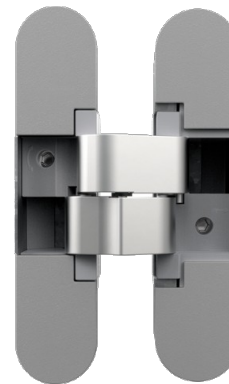

# POLARIS FILOMURO

**Usa** - cu grosimea de 43mm, este executata cu rama perimetrala din lemn, structura interioara - fagure de stabilizare, iar ambele fete sunt din lemn de 4mm, finisaj: alb pregatit de vopsire, fara gaura de cheie pentru a permite si varianta de montaj doar a manerului, sau maner + rozeta.

**Toc** - din aluminiu, pregatit de vopsire, pentru ziduri din caramida sau structura gips.

**Feronerie** - 3 balamale ascunse 3D cu deschidere 180 grade, broasca magnetica si optional maner Linear

Balamale ascunse 3D

Broasca magnetica

Optional:  
manerLinear

Porta Interna "Linear" mod. "Polaris Filomuro apertura a spingere" - Internal Door "Linear" mod. "Polaris Filomuro Push Opening"

- Filomuro - variante impinge

Reviz: 00	Data:	Firma: L.V.	Tit. n°: Lin.Fil.04
Note: Montaggio su Cartongesso Installation on Plasterboard			Data emissione: 26/11/2014
			Scala: 1:5

Porta Interna "Linear" mod. "Polaris Filomuro apertura a tirare" - Internal Door "Linear" mod. "Polaris Filomuro Pull Opening"

- Filomuro - variante trage