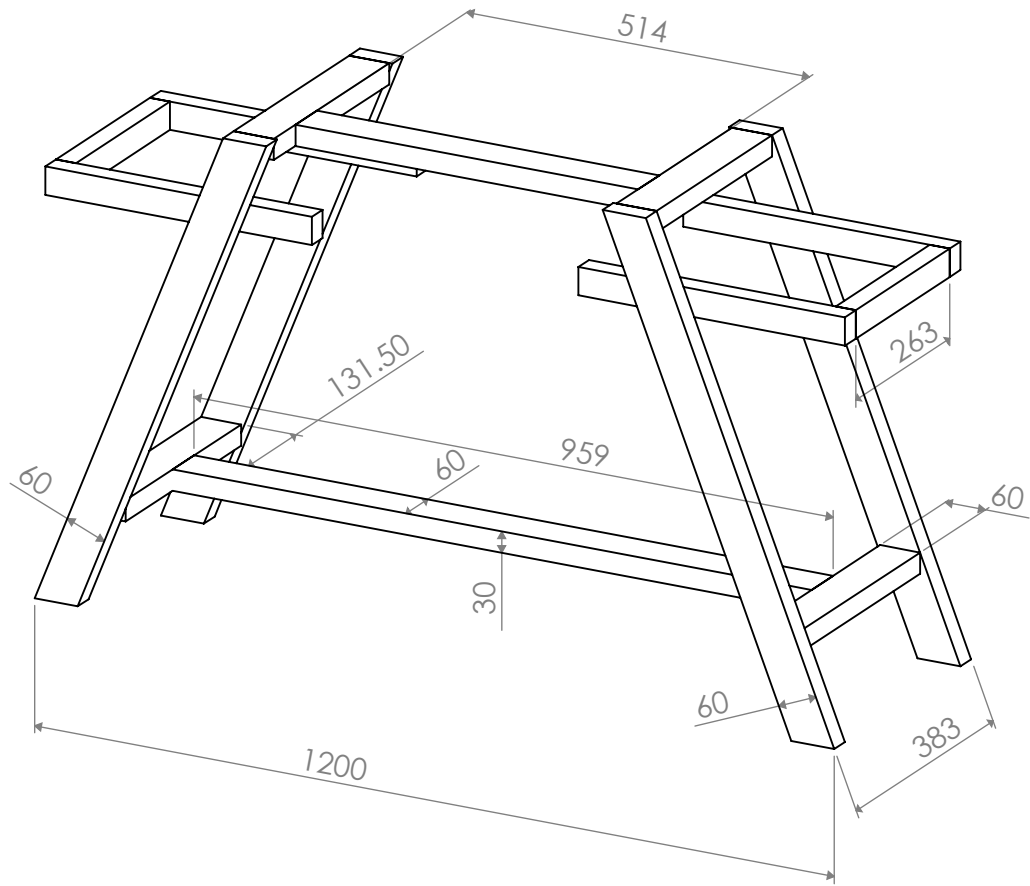

MOBILIER STAY  
MDF ALB MAT

STREATIFICAT STEJAR FINISAJ W5829

3 SERTARE DESCHIDFERE PUSH

SECTION D-D  
SCALE 1 : 10

SECTION B-B  
SCALE 1 : 10

SECTION E-E  
SCALE 1 : 10