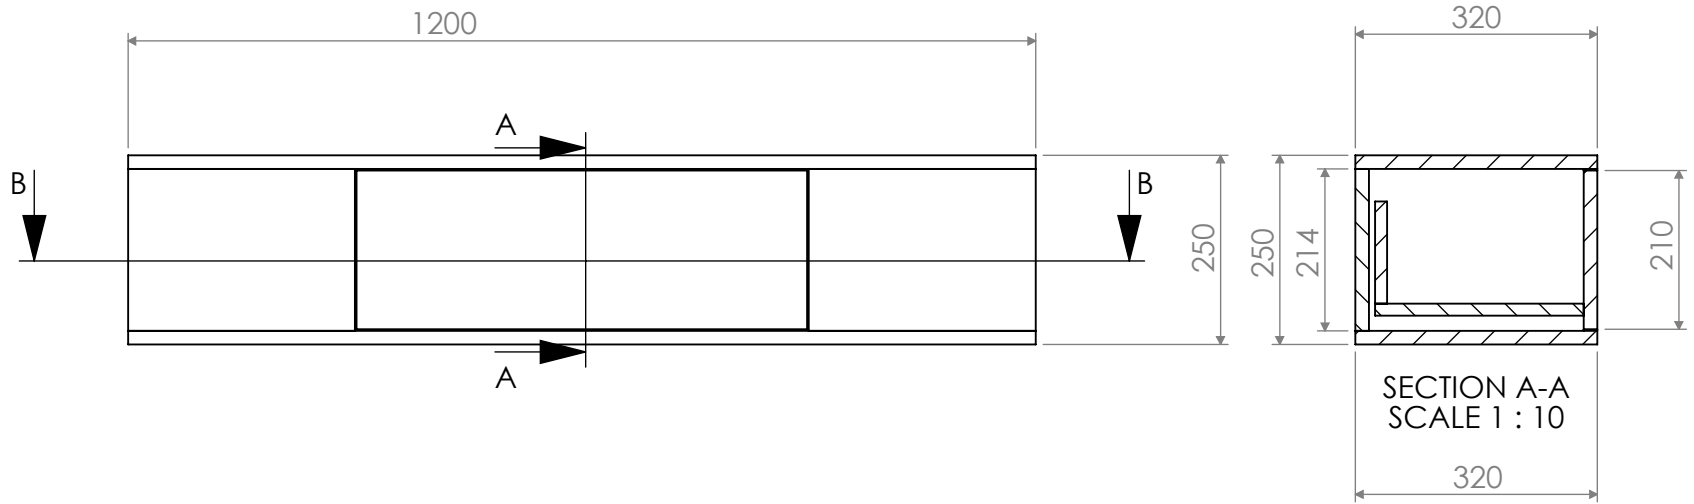

MOBILIER STAY  
MDF ALB MAT

STREATIFICAT STEJAR FINISAJ W5829

3 SERTARE DESCHIDFERE PUSH

SECTION D-D  
SCALE 1 : 10

SECTION B-B  
SCALE 1 : 10

SECTION E-E  
SCALE 1 : 10