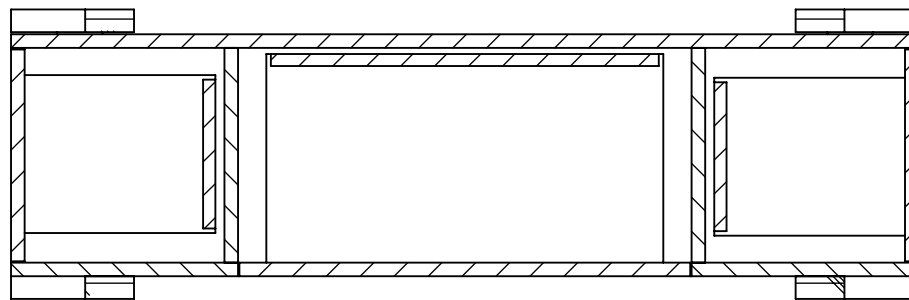

MOBILIER STAY  
MDF ALB MAT

STREATIFICAT STEJAR FINISAJ W5829

3 SERTARE DESCHIDFERE PUSH

SECTION D-D  
SCALE 1 : 10

SECTION B-B  
SCALE 1 : 10

SECTION E-E  
SCALE 1 : 10