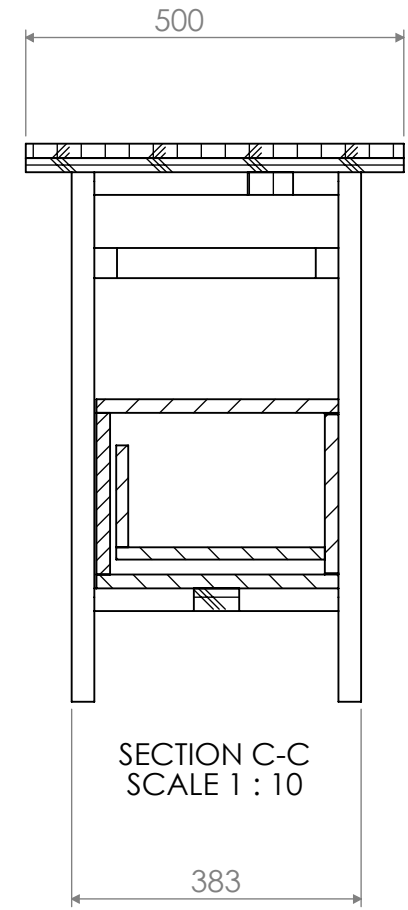

MOBILIER STAY  
MDF ALB MAT

STREATIFICAT STEJAR FINISAJ W5829

3 SERTARE DESCHIDFERE PUSH

SECTION D-D  
SCALE 1 : 10

SECTION B-B  
SCALE 1 : 10

SECTION E-E  
SCALE 1 : 10