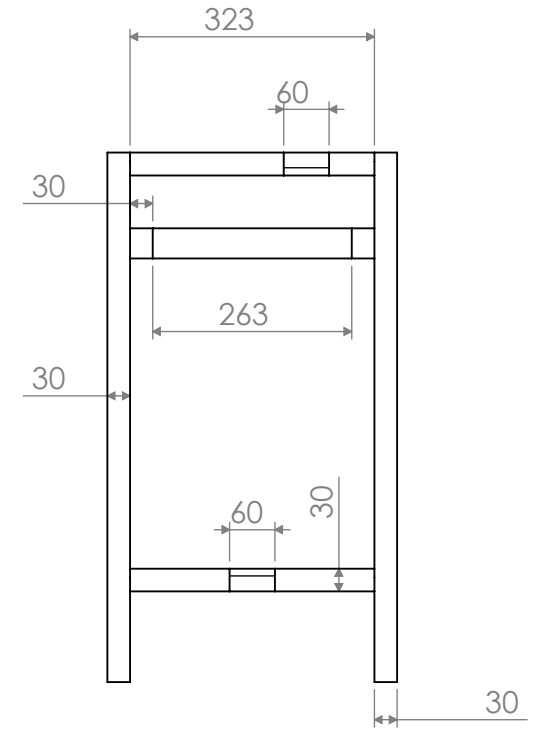

MOBILIER STAY  
MDF ALB MAT

STREATIFICAT STEJAR FINISAJ W5829

3 SERTARE DESCHIDFERE PUSH

SECTION D-D  
SCALE 1 : 10

SECTION B-B  
SCALE 1 : 10

SECTION E-E  
SCALE 1 : 10