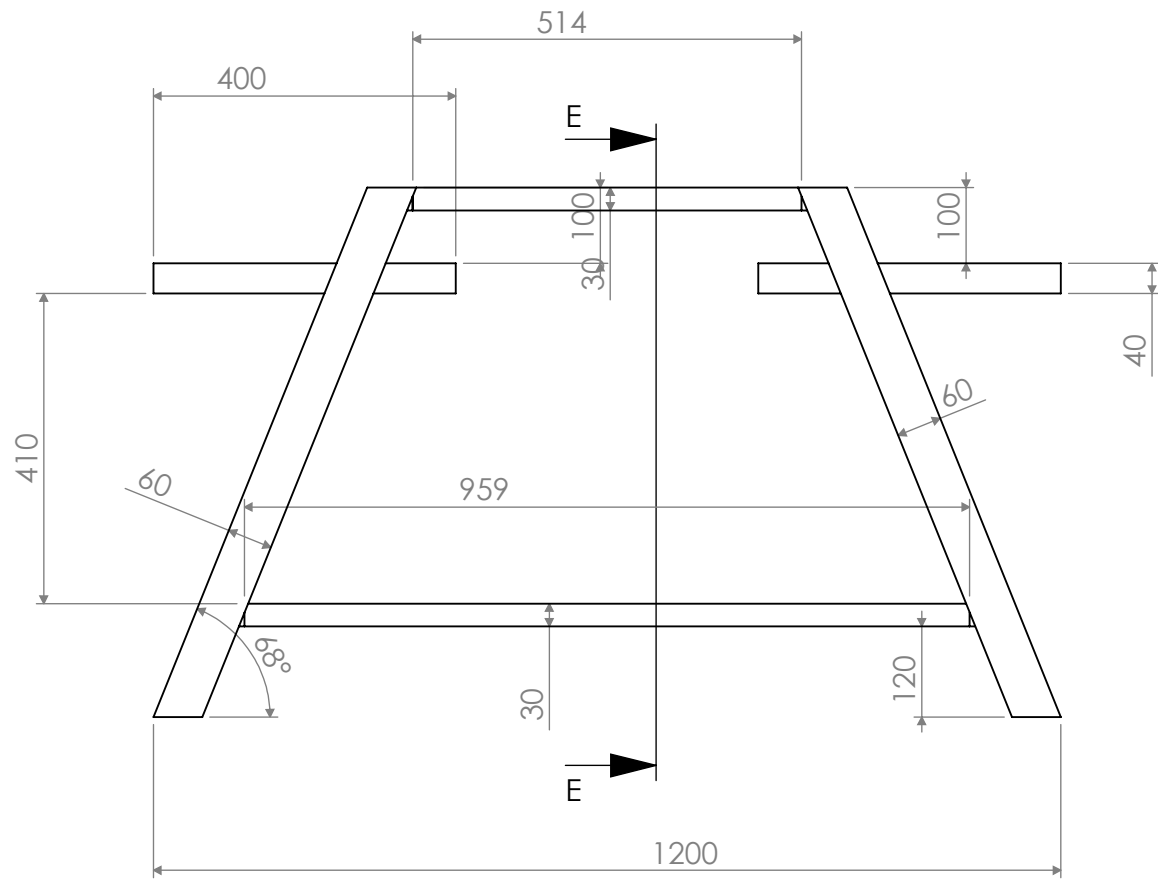

MOBILIER STAY  
MDF ALB MAT

STREATIFICAT STEJAR FINISAJ W5829

3 SERTARE DESCHIDFERE PUSH

SECTION D-D  
SCALE 1 : 10

SECTION B-B  
SCALE 1 : 10

SECTION E-E  
SCALE 1 : 10