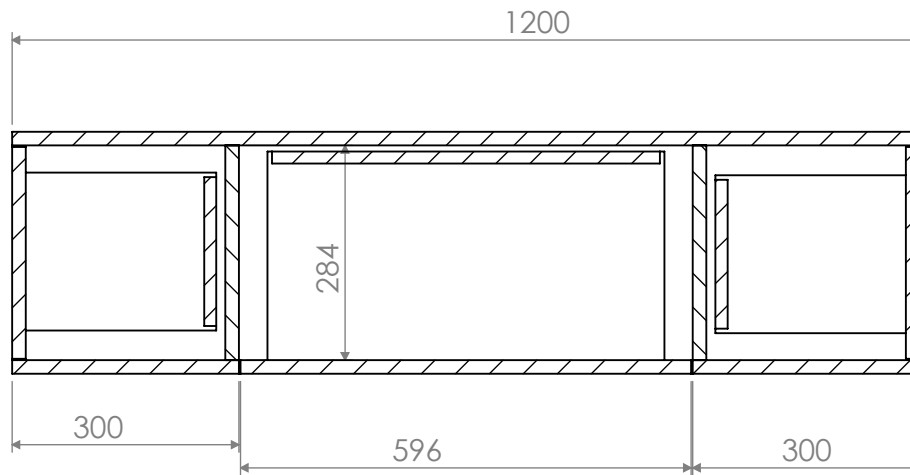

MOBILIER STAY  
MDF ALB MAT

STREATIFICAT STEJAR FINISAJ W5829

3 SERTARE DESCHIDFERE PUSH

SECTION D-D  
SCALE 1 : 10

SECTION B-B  
SCALE 1 : 10

SECTION E-E  
SCALE 1 : 10