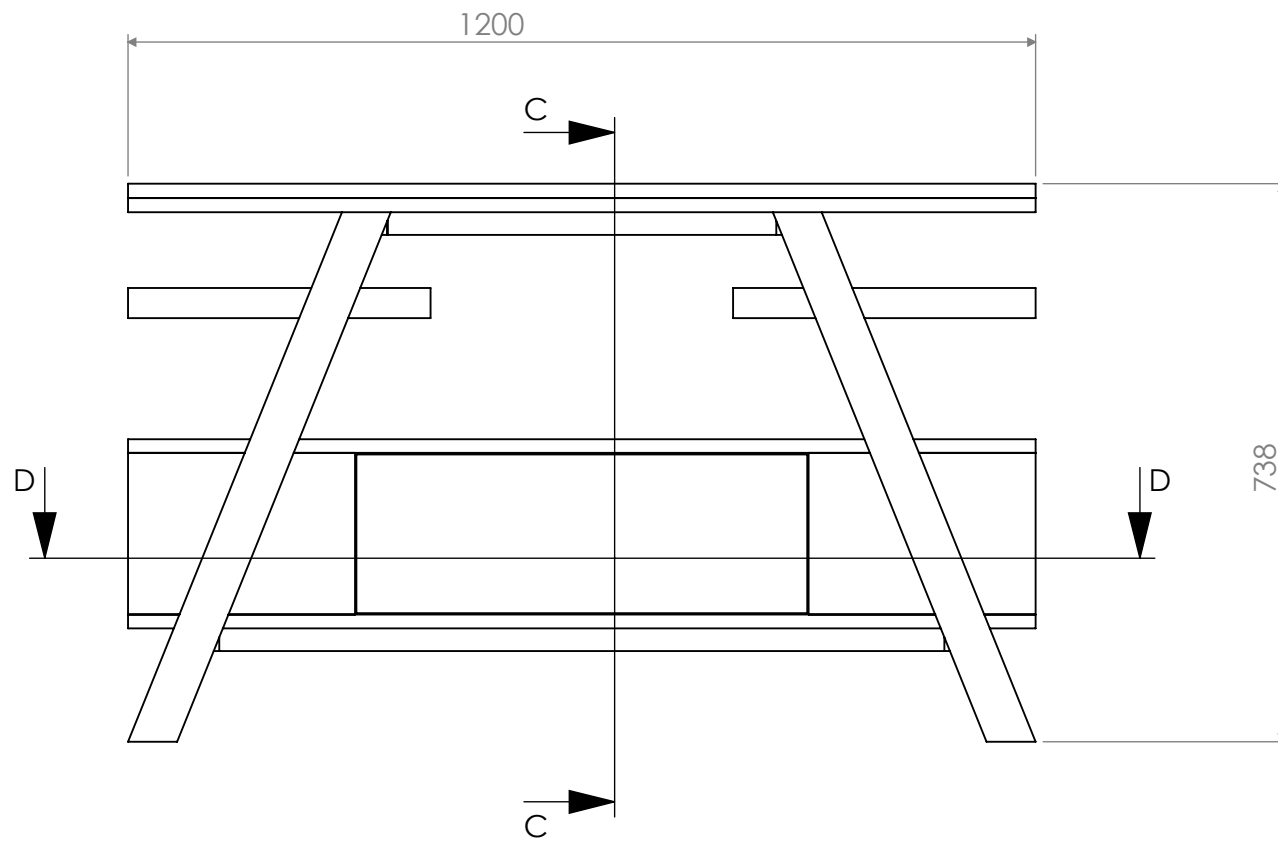

MOBILIER STAY  
MDF ALB MAT

STREATIFICAT STEJAR FINISAJ W5829

3 SERTARE DESCHIDFERE PUSH

SECTION D-D  
SCALE 1 : 10

SECTION B-B  
SCALE 1 : 10

SECTION E-E  
SCALE 1 : 10