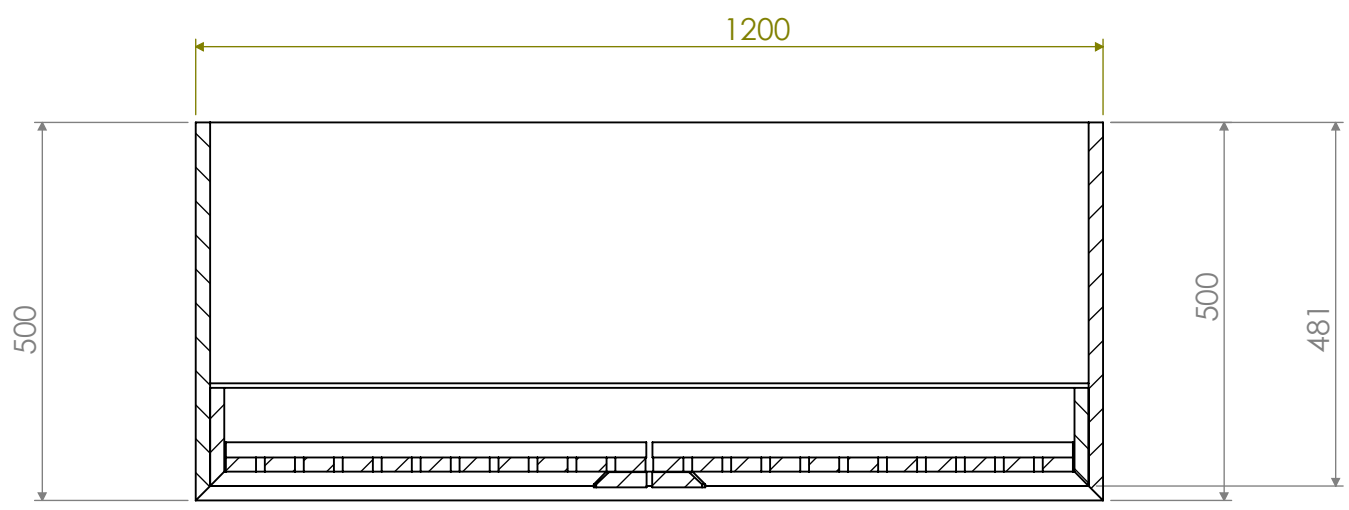

MOBILIER PIANO  
BLAT SOLID SURFACE 6 MM ALB  
STRATIFICAT STEJAR  
FINISAJ W5490

SECTION B-B

SECTION E-E  
SCALE 1 : 5