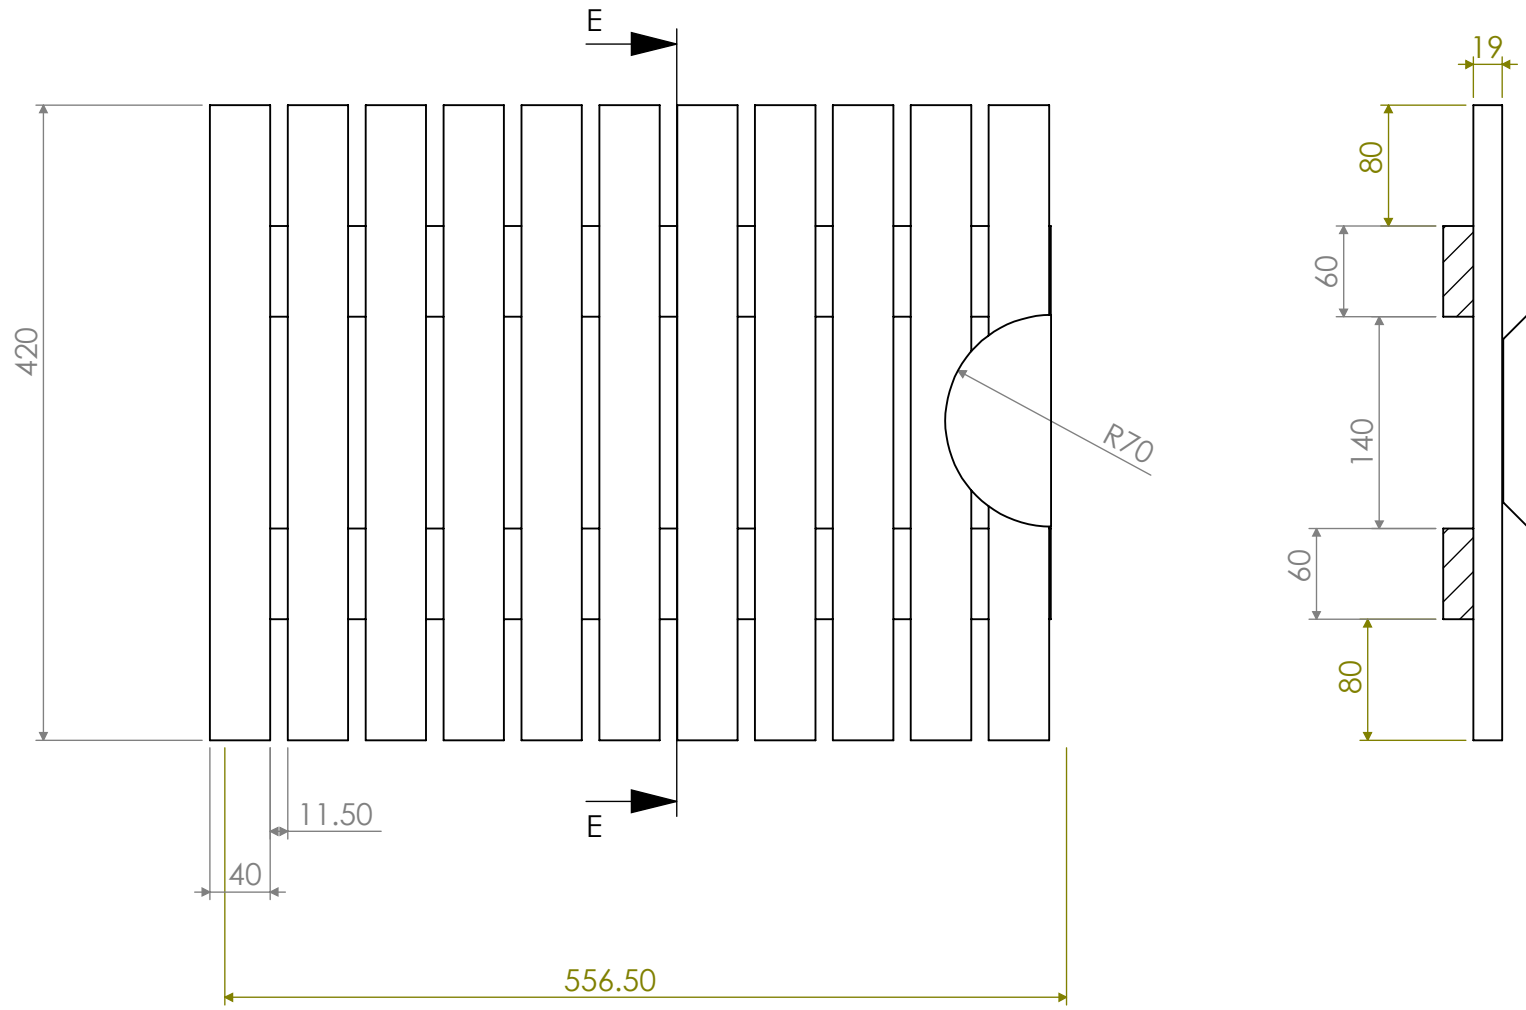

MOBILIER PIANO  
BLAT SOLID SURFACE 6 MM ALB  
STRATIFICAT STEJAR  
FINISAJ W5490

SECTION B-B

SECTION E-E  
SCALE 1 : 5