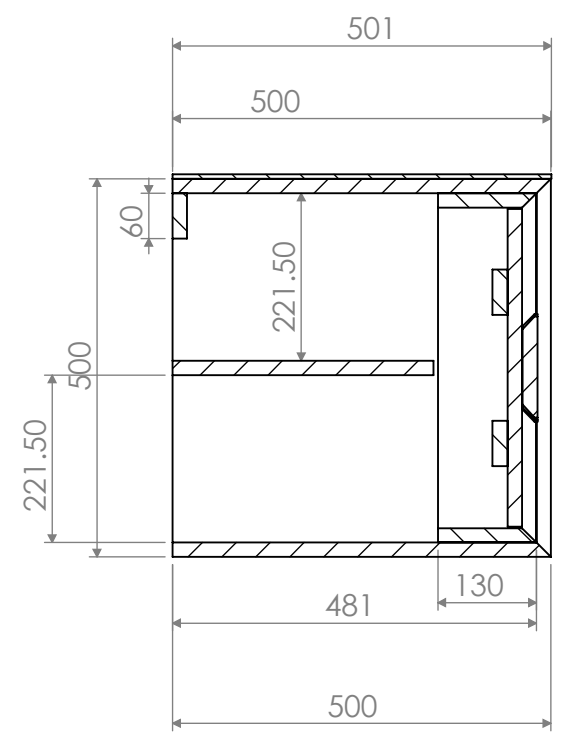

MOBILIER PIANO  
BLAT SOLID SURFACE 6 MM ALB  
STRATIFICAT STEJAR  
FINISAJ W5490

SECTION B-B

SECTION E-E  
SCALE 1 : 5