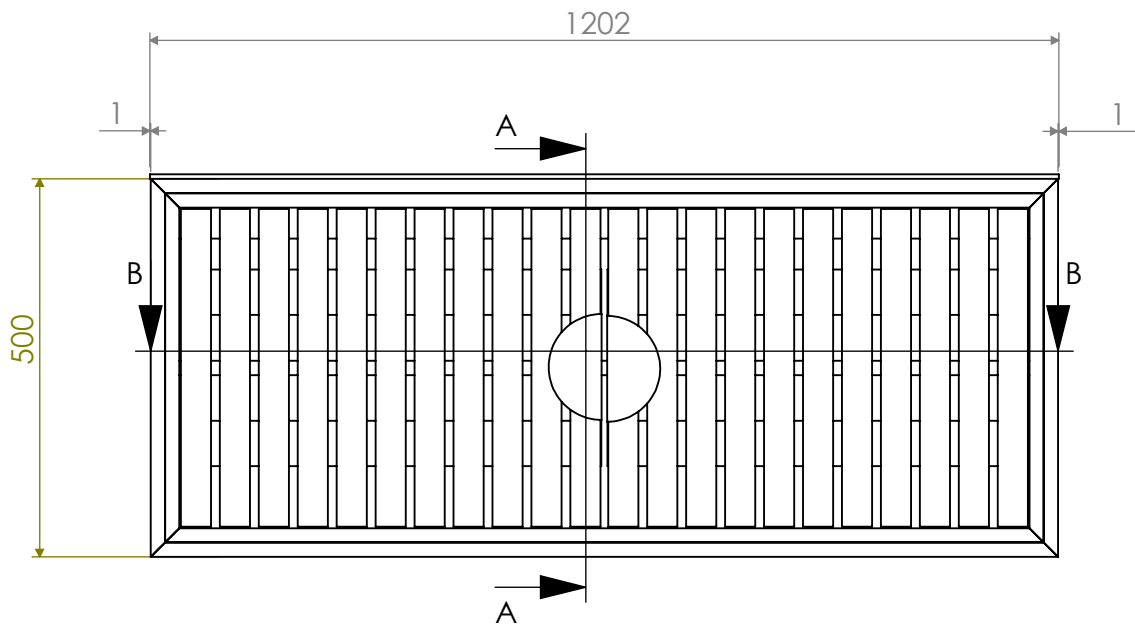

MOBILIER PIANO  
BLAT SOLID SURFACE 6 MM ALB  
STRATIFICAT STEJAR  
FINISAJ W5490

SECTION B-B

SECTION E-E  
SCALE 1 : 5