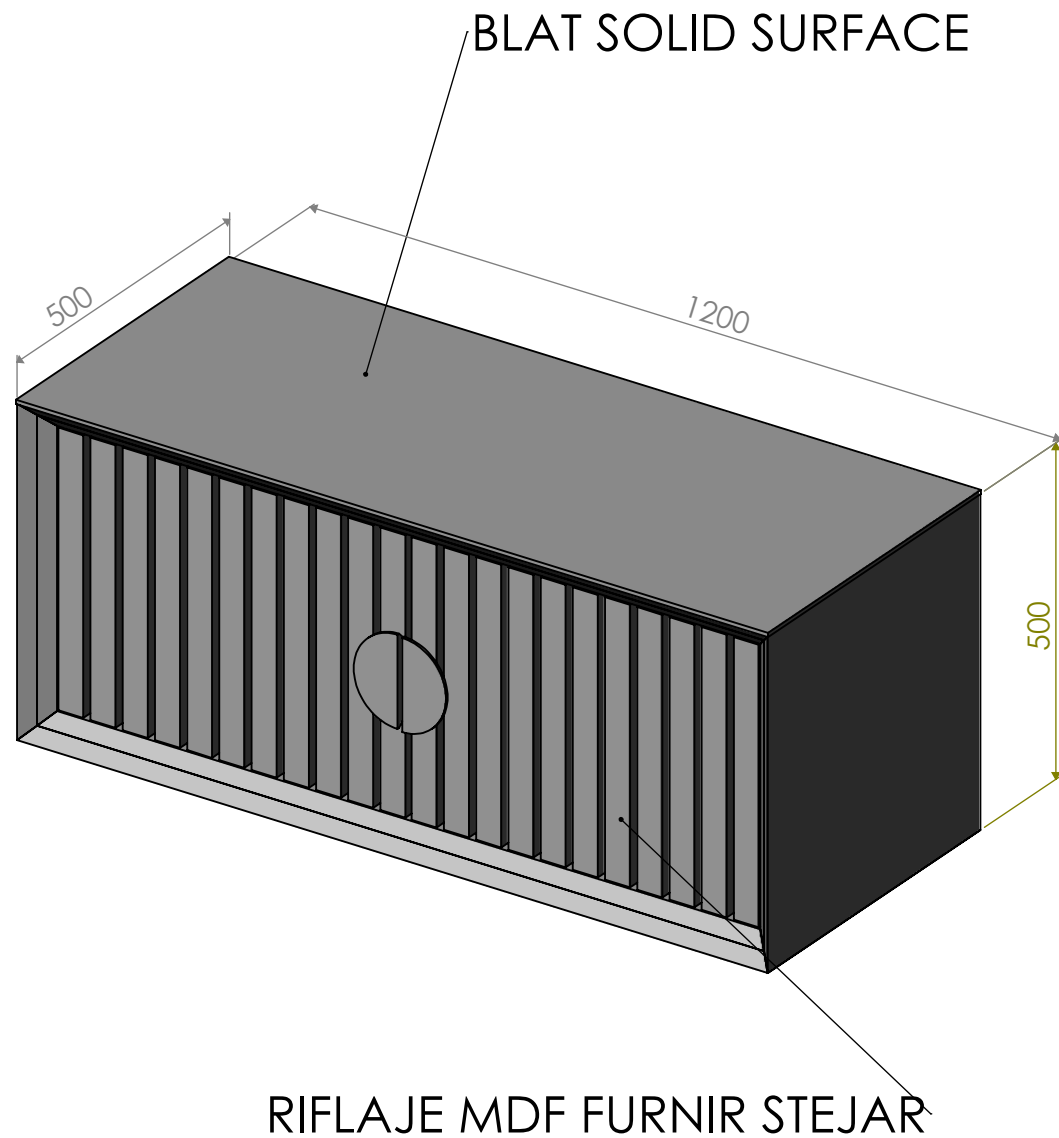

MOBILIER PIANO  
BLAT SOLID SURFACE 6 MM ALB  
STRATIFICAT STEJAR  
FINISAJ W5490

SECTION B-B

SECTION E-E  
SCALE 1 : 5