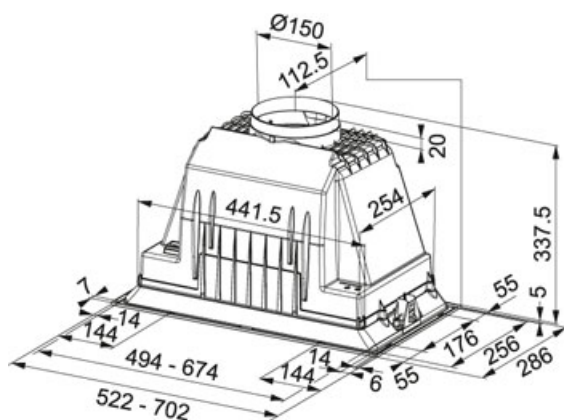

Inox satinat | 305.0599.543

FAMILY : Hote | INSTALLATION TYPE : Incorporabil | FINISH : Inox satinat | SERIE : Inca Plus | MODEL : FBI 525 PLUS

#### DATE TEHNICE

Tensiune	220-240V 50Hz
Comanda	Electromecanica
Diametru tub evacuare	Ø 150 mm
Iluminare	LED 2x1W
Clasa Energetica	B
Capacitate evacuare maxima (conform DIN IEC 61591)	580 m <sup>3</sup> /h
Nivel zgomot maxim (conform DIN EN 60704-3 )	70 dB(A)
Capacitate evacuare minima (conform DIN IEC 61591)	260 m <sup>3</sup> /h
Nivel zgomot minim (conform DIN EN 60704-3 )	56-DBA
Putere (W)	125 W
Presiune	320,00 Pa