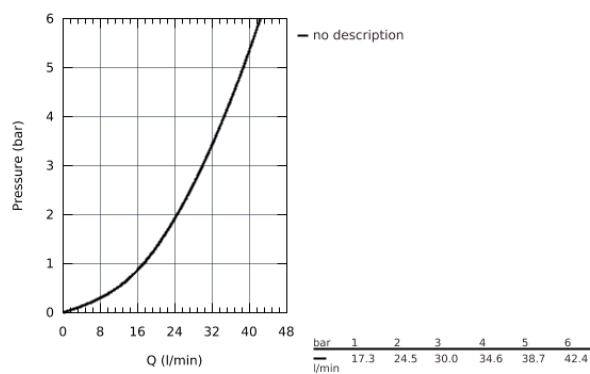

24 057 001 ESSENCE NEW BATERIE DUȘ MONOCOMANDĂ

DESCRIEREA PRODUSULUI

- set pentru instalarea finală a codului
- GROHE Rapido SmartBox (35 600) - comercializat separat
- cartuș ceramic de 46 mm cu

GROHE SilkMove

- suprafață cromată **GROHE StarLight**
- rozetă cu element de etanșare a arborelui și fixare mascată **GROHE FastFixation**
- mască metalică, ajustabilă 6° retroactiv
- mâner din metal
- flow performance:
outlet B or C = 30 l/min
- fără set de preinstalare