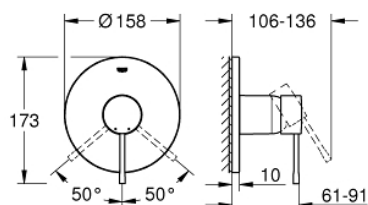

24 057 001 ESSENCE NEW BATERIE DUȘ MONOCOMANDĂ

DESCRIEREA PRODUSULUI

- set pentru instalarea finală a codului
- GROHE Rapido SmartBox (35 600) - comercializat separat
- cartuș ceramic de 46 mm cu

GROHE SilkMove

- suprafață cromată **GROHE StarLight**
- rozetă cu element de etanșare a arborelui și fixare mascată **GROHE FastFixation**
- mască metalică, ajustabilă 6° retroactiv
- mâner din metal
- flow performance:
outlet B or C = 30 l/min
- fără set de preinstalare

6: Seal (Order-nr. 48360000)

7: Temperature limiter (Order-nr. 46308000)*

8: Universal extension set single-lever mixers, 25 mm (Order-nr. 14056000)*

9: Universal extension set single-lever mixers, 50 mm (Order-nr. 14057000)*