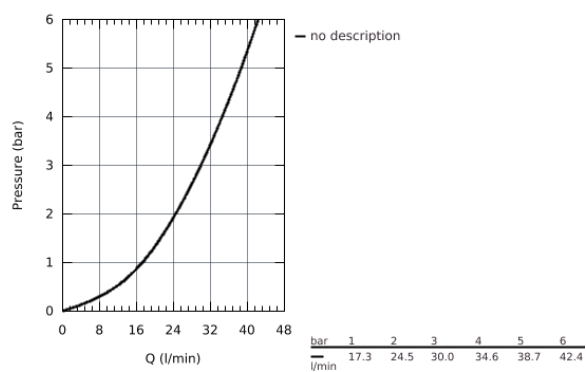

24 044 000 EUROSMART COSMOPOLITAN BATERIE DUȘ MONOCOMANDĂ

DESCRIEREA PRODUSULUI

- set pentru instalarea finală a codului
- GROHE Rapido SmartBox (35 600) - comercializat separat
- cartuș ceramic de 46 mm cu

GROHE SilkMove

- suprafață cromată **GROHE StarLight**
- rozetă cu element de etanșare a arborelui și fixare mascată **GROHE FastFixation**
- mască metalică, ajustabilă 6° retroactiv
- mâner din metal
- flow performance:
outlet B or C = 30 l/min
- fără set de preinstalare