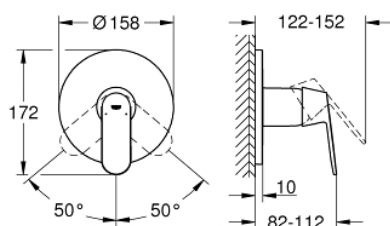

24 044 000 EUROSMART COSMOPOLITAN BATERIE DUȘ MONOCOMANDĂ

DESCRIEREA PRODUSULUI

- set pentru instalarea finală a codului
- GROHE Rapido SmartBox (35 600) - comercializat separat
- cartuș ceramic de 46 mm cu

GROHE SilkMove

- suprafață cromată **GROHE StarLight**
- rozetă cu element de etanșare a arborelui și fixare mascată **GROHE FastFixation**
- mască metalică, ajustabilă 6° retroactiv
- mâner din metal
- flow performance:
outlet B or C = 30 l/min
- fără set de preinstalare

5: Cartridge (Order-nr. 46048000)

6: Seal (Order-nr. 48360000)

7: Temperature limiter (Order-nr. 46308000)*

8: Universal extension set single-lever mixers, 25 mm (Order-nr. 14056000)*

9: Universal extension set single-lever mixers, 50 mm (Order-nr. 14057000)*