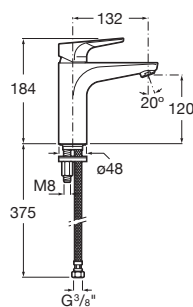

## ATLAS

Baterie înălțime medie pentru lavoar , corp neted,  
fără ventil, tehnologie Cold Start

PRE (FĂRĂ TVA)

**ALL 516,00**

SCHIȚE TEHNICE

## CARACTERISTICI

Aerator type: Aerator încorporat

Debit (l/min - 3 bar): 5

Economie de apă și de energie

Filet racord apă: 3/8"

Finisaj: Crom

Furtunuri de alimentare flexibile incluse

Locație de aplicare: Lavoar

Mounting type: Montat pe margine

Poziție centrală apă rece

PublicationStatus

Tip de cartuș: Ceramic

Tip mixer: Cu monocomandă

Evershine

SoftTurn®