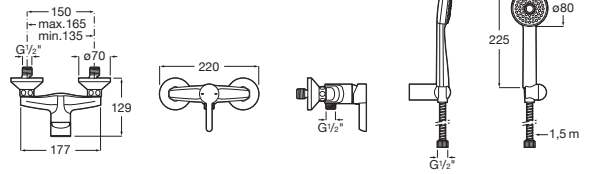

SAONA

Baterie duș montată pe perete, cu accesorii

PRE (FR TVA) (FR TVA)

408,00 LEI

SCHIE TEHNICE

CARACTERISTICI

FaucetType: Cu monocomand

Finisaj: Crom

Locaie de aplicare: Duș

Mounting type: Montat pe perete