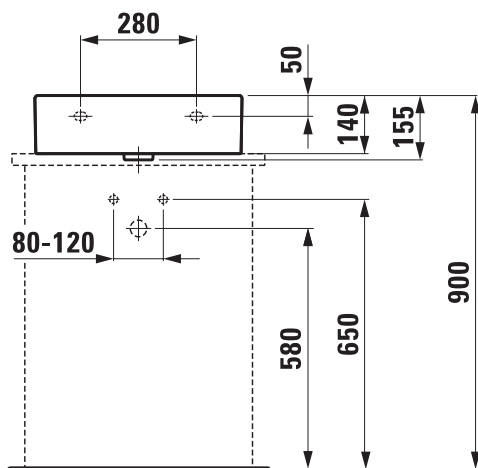

81743.2

Waschtisch-Schale, Unterseite geschliffen  
Washbasin bowl, undersurface ground  
Lavabo à poser sur meuble, meulé  
Bacinella, superficie inferiore levigata

.104 .108 .109 .136 .160 .161 .166