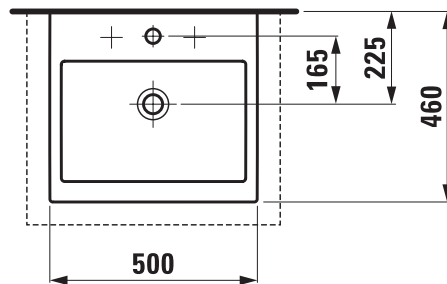

81743.2

Waschtisch-Schale, Unterseite geschliffen  
Washbasin bowl, undersurface ground  
Lavabo à poser sur meuble, meulé  
Bacinella, superficie inferiore levigata

.104 .108 .109 .136 .160 .161 .166