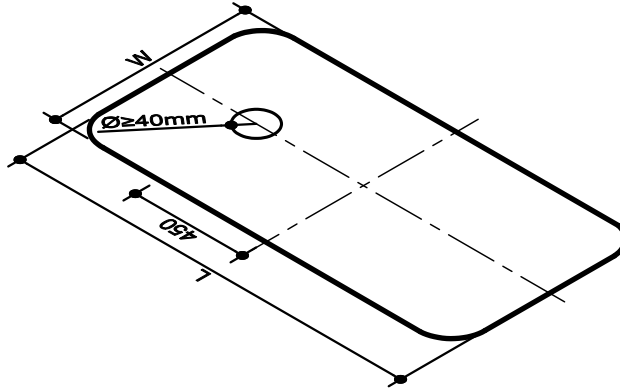

FC-304
L1700×W800×H600
L1600×W800×H600

Hydropower Diagram

○ $\geq \varnothing 40\text{mm}$ floor drain

FC-304
L1700×W800×H600
L1600×W800×H600

Product Drawing