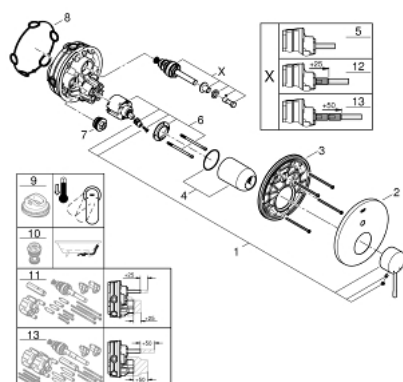

24 058 001 ESSENCE NEW BATERIE MONOCOMANDĂ CU DIVERTOR CU DOUĂ CĂI

DESCRIEREA PRODUSULUI

- set pentru instalarea finală a codului
- GROHE Rapido SmartBox (35 600) - comercializat separat
- cartuş ceramic de 46 mm cu

GROHE SilkMove

- suprafață cromată **GROHE StarLight**
- rozetă cu element de etanșare a arborelui și fixare mascată **GROHE FastFixation**
- mască metalică, ajustabilă 6° retroactiv
- mâner din metal
- **automatic 2-way diverter**
- performanță debit:
ieșire B = 27 l/min, ieșire C = 27 l/min
- fără set de preinstalare

24 058 001 ESSENCE NEW BATERIE MONOCOMANDĂ CU DIVERTOR CU DOUĂ CĂI

PIESE DE SCHIMB

- 1: Lever (Order-nr. 46915000)
 - 2: Escutcheon (Order-nr. 48429000)
 - 3: Mounting plate (Order-nr. 48440000)
 - 4: Cap (Order-nr. 02693000)
 - 5: Diverter (Order-nr. 48442000)
 - 6: Cartridge (Order-nr. 46048000)
 - 7: Non-return valve (Order-nr. 49085000)
 - 8: Seal (Order-nr. 48360000)
 - 9: Temperature limiter (Order-nr. 46308000)*
 - 10: Backflow protection combination (EN1717) (Order-nr. 14055000)*
 - 11: Universal extension set single-lever mixers, 25 mm (Order-nr. 14056000)*
 - 12: Diverter (Order-nr. 48444000)*
 - 13: Universal extension set single-lever mixers, 50 mm (Order-nr. 14057000)*
 - 14: Diverter (Order-nr. 48445000)*
- * Optional accessories