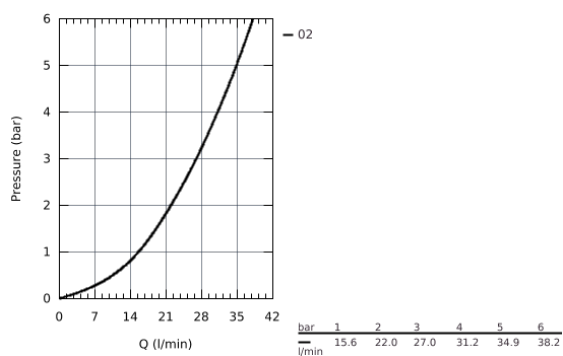

24 058 001 ESSENCE NEW BATERIE MONOCOMANDĂ CU DIVERTOR CU DOUĂ CĂI

DESCRIEREA PRODUSULUI

- set pentru instalarea finală a codului
- GROHE Rapido SmartBox (35 600) - comercializat separat
- cartuş ceramic de 46 mm cu

GROHE SilkMove

- suprafață cromată **GROHE StarLight**
- rozetă cu element de etanșare a arborelui și fixare mascată **GROHE FastFixation**
- mască metalică, ajustabilă 6° retroactiv
- mâner din metal
- **automatic 2-way diverter**
- performanță debit:
ieșire B = 27 l/min, ieșire C = 27 l/min
- fără set de preinstalare