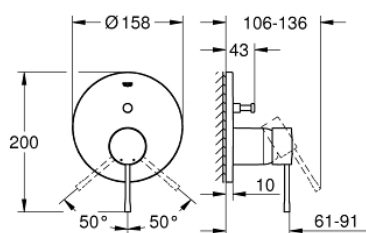

24 058 001 ESSENCE NEW BATERIE MONOCOMANDĂ CU DIVERTOR CU DOUĂ CĂI

DESCRIEREA PRODUSULUI

- set pentru instalarea finală a codului
- GROHE Rapido SmartBox (35 600) - comercializat separat
- cartuş ceramic de 46 mm cu

GROHE SilkMove

- suprafață cromată **GROHE StarLight**
- rozetă cu element de etanșare a arborelui și fixare mascată **GROHE FastFixation**
- mască metalică, ajustabilă 6° retroactiv
- mâner din metal
- **automatic 2-way diverter**
- performanță debit:
ieșire B = 27 l/min, ieșire C = 27 l/min
- fără set de preinstalare

24 058 001 ESSENCE NEW BATERIE MONOCOMANDĂ CU DIVERTOR CU DOUĂ CĂI

PIESE DE SCHIMB

- 1: Lever (Order-nr. 46915000)
 - 2: Escutcheon (Order-nr. 48429000)
 - 3: Mounting plate (Order-nr. 48440000)
 - 4: Cap (Order-nr. 02693000)
 - 5: Diverter (Order-nr. 48442000)
 - 6: Cartridge (Order-nr. 46048000)
 - 7: Non-return valve (Order-nr. 49085000)
 - 8: Seal (Order-nr. 48360000)
 - 9: Temperature limiter (Order-nr. 46308000)*
 - 10: Backflow protection combination (EN1717) (Order-nr. 14055000)*
 - 11: Universal extension set single-lever mixers, 25 mm (Order-nr. 14056000)*
 - 12: Diverter (Order-nr. 48444000)*
 - 13: Universal extension set single-lever mixers, 50 mm (Order-nr. 14057000)*
 - 14: Diverter (Order-nr. 48445000)*
- * Optional accessories