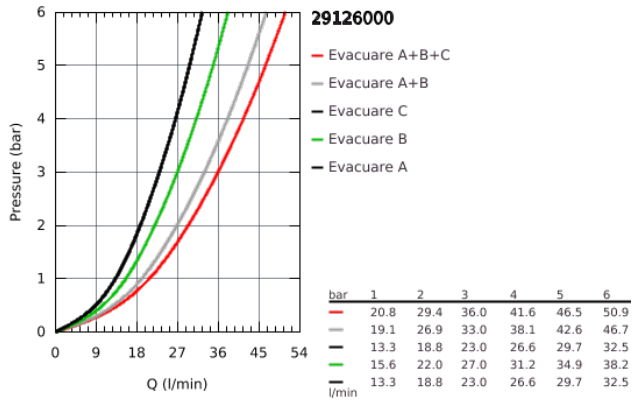

29 126 000 UNITATE DE CONTROL CU TERMOSTAT PENTRU INSTALARE ÎNCASTRATĂ CU 3 IEȘIRI

DESCRIEREA PRODUSULUI

- set pentru instalarea finală a codului
- GROHE Rapido SmartBox (35 600/35 604) - comercializat separat
- mască metalică de perete cu **GROHE FastFixation** (element de etanșeizare mască aparentă și arbore, elemente de fixare ascunse), ajustabilă 6° retroactiv
- suprafață cromată GROHE StarLight
- **GROHE SmartControl** - buton pentru comanda ON-OFF, ajustarea debitului prin rotire, de la EcoJoy la volum complet
- simboluri interschimbabile
- GROHE TurboStat cartuș compactcu termoelement din ceară
- **GROHE ProGrip** with knurl structure
- GROHE SafeStop - oprire de siguranță la 38°C
- limitare opțională de temperatură la 43°C / 46°C **GROHE SafeStop Plus** inclusă
- valve unic-sens și filtre impurități încorporate
- utilizarea simultană a mai multor consumatori
- fără set de preinstalare
- performanțele debitului:
 - ieșire A = 23 l/min
 - ieșire B = 27 l/min
 - ieșire C = 23 l/min
 - ieșire A + B = 33 l/min
 - ieșire A + B + C = 36 l/min

29 126 000 UNITATE DE CONTROL CU TERMOSTAT PENTRU INSTALARE ÎNCASTRATĂ CU 3 IEȘIRI

29 126 000 UNITATE DE CONTROL CU TERMOSTAT PENTRU INSTALARE ÎNCASTRATĂ CU 3 IEȘIRI

PIESE DE SCHIMB

- 1: placă portantă (Order-nr. 48362000)
- 2: Temperature control handle (Order-nr. 49029000)
- 3: Șild (Order-nr. 49042000)
- 4: Buton de comandă (Order-nr. 48361000)
- 5: Cartuș (Order-nr. 48359000)
- 5.1: Ax principal (Order-nr. 49088000)
- 6: Cartuș termostatic compact 3/4" (Order-nr. 49028000)
- 7: Ventil de reținere (Order-nr. 47979000)
- 8: etanșare (Order-nr. 48360000)
- 9: Cheie tubulară (Order-nr. 49059000)*
- 10: cartuș GROHE TurboStat 3/4" (Order-nr. 49003000)*
- 11: valvă de oprire (Order-nr. 1405300M)*
- 12: Universal extension set single-lever mixers, 25 mm