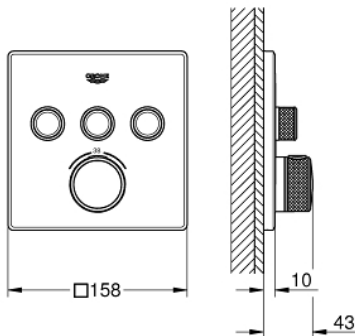

29 126 000 UNITATE DE CONTROL CU TERMOSTAT PENTRU INSTALARE ÎNCASTRATĂ CU 3 IEȘIRI

DESCRIEREA PRODUSULUI

- set pentru instalarea finală a codului
- GROHE Rapido SmartBox (35 600/35 604) - comercializat separat
- mască metalică de perete cu **GROHE FastFixation** (element de etanșeizare mască aparentă și arbore, elemente de fixare ascunse), ajustabilă 6° retroactiv
- suprafață cromată GROHE StarLight
- **GROHE SmartControl** - buton pentru comanda ON-OFF, ajustarea debitului prin rotire, de la EcoJoy la volum complet
- simboluri interschimbabile
- GROHE TurboStat cartuș compactcu termoelement din ceară
- **GROHE ProGrip** with knurl structure
- GROHE SafeStop - oprire de siguranță la 38°C
- limitare opțională de temperatură la 43°C / 46°C **GROHE SafeStop Plus** inclusă
- valve unic-sens și filtre impurități încorporate
- utilizarea simultană a mai multor consumatori
- fără set de preinstalare
- performanțele debitului:
 - ieșire A = 23 l/min
 - ieșire B = 27 l/min
 - ieșire C = 23 l/min
 - ieșire A + B = 33 l/min
 - ieșire A + B + C = 36 l/min

29 126 000 UNITATE DE CONTROL CU TERMOSTAT PENTRU INSTALARE ÎNCASTRATĂ CU 3 IEȘIRI

29 126 000 UNITATE DE CONTROL CU TERMOSTAT PENTRU INSTALARE ÎNCASTRATĂ CU 3 IEȘIRI

PIESE DE SCHIMB

- 1: placă portantă (Order-nr. 48362000)
- 2: Temperature control handle (Order-nr. 49029000)
- 3: Șild (Order-nr. 49042000)
- 4: Buton de comandă (Order-nr. 48361000)
- 5: Cartuș (Order-nr. 48359000)
- 5.1: Ax principal (Order-nr. 49088000)
- 6: Cartuș termostatic compact 3/4" (Order-nr. 49028000)
- 7: Ventil de reținere (Order-nr. 47979000)
- 8: etanșare (Order-nr. 48360000)
- 9: Cheie tubulară (Order-nr. 49059000)*
- 10: cartuș GROHE TurboStat 3/4" (Order-nr. 49003000)*
- 11: valvă de oprire (Order-nr. 1405300M)*
- 12: Universal extension set single-lever mixers, 25 mm