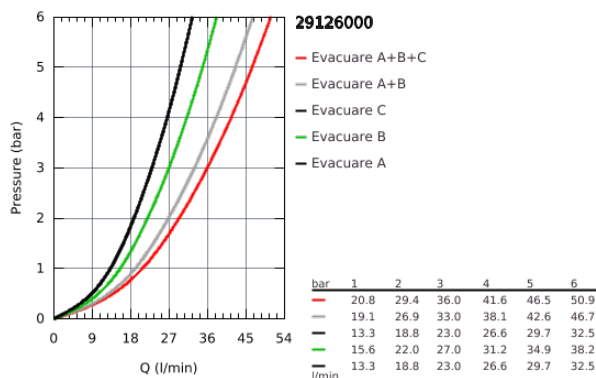

29 126 000 UNITATE DE CONTROL CU TERMOSTAT PENTRU INSTALARE ÎNCASTRATĂ CU 3 IEȘIRI

DESCRIEREA PRODUSULUI

- set pentru instalarea finală a codului
- GROHE Rapido SmartBox (35 600/35 604) - comercializat separat
- mască metalică de perete cu **GROHE FastFixation** (element de etanșeizare mască aparentă și arbore, elemente de fixare ascunse), ajustabilă 6° retroactiv
- suprafață cromată GROHE StarLight
- **GROHE SmartControl** - buton pentru comanda ON-OFF, ajustarea debitului prin rotire, de la EcoJoy la volum complet
- simboluri interschimbabile
- GROHE TurboStat cartuș compactcu termoelement din ceară
- **GROHE ProGrip** with knurl structure
- GROHE SafeStop - oprire de siguranță la 38°C
- limitare opțională de temperatură la 43°C / 46°C **GROHE SafeStop Plus** inclusă
- valve unic-sens și filtre impurități încorporate
- utilizarea simultană a mai multor consumatori
- fără set de preinstalare
- performanțele debitului:
 - ieșire A = 23 l/min
 - ieșire B = 27 l/min
 - ieșire C = 23 l/min
 - ieșire A + B = 33 l/min
 - ieșire A + B + C = 36 l/min

29 126 000 UNITATE DE CONTROL CU TERMOSTAT PENTRU INSTALARE ÎNCASTRATĂ CU 3 IEȘIRI

29 126 000 UNITATE DE CONTROL CU TERMOSTAT PENTRU INSTALARE ÎNCASTRATĂ CU 3 IEȘIRI

PIESE DE SCHIMB

- 1: placă portantă (Order-nr. 48362000)
- 2: Temperature control handle (Order-nr. 49029000)
- 3: Șild (Order-nr. 49042000)
- 4: Buton de comandă (Order-nr. 48361000)
- 5: Cartuș (Order-nr. 48359000)
- 5.1: Ax principal (Order-nr. 49088000)
- 6: Cartuș termostatic compact 3/4" (Order-nr. 49028000)
- 7: Ventil de reținere (Order-nr. 47979000)
- 8: etanșare (Order-nr. 48360000)
- 9: Cheie tubulară (Order-nr. 49059000)*
- 10: cartuș GROHE TurboStat 3/4" (Order-nr. 49003000)*
- 11: valvă de oprire (Order-nr. 1405300M)*
- 12: Universal extension set single-lever mixers, 25 mm