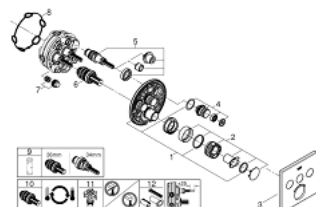

29 126 000 UNITATE DE CONTROL CU TERMOSTAT PENTRU INSTALARE ÎNCASTRATĂ CU 3 IEȘIRI

DESCRIEREA PRODUSULUI

- set pentru instalarea finală a codului
- GROHE Rapido SmartBox (35 600/35 604) - comercializat separat
- mască metalică de perete cu **GROHE FastFixation** (element de etanșeizare mască aparentă și arbore, elemente de fixare ascunse), ajustabilă 6° retroactiv
- suprafață cromată GROHE StarLight
- **GROHE SmartControl** - buton pentru comanda ON-OFF, ajustarea debitului prin rotire, de la EcoJoy la volum complet
- simboluri interschimbabile
- GROHE TurboStat cartuș compactcu termoelement din ceară
- **GROHE ProGrip** with knurl structure
- GROHE SafeStop - oprire de siguranță la 38°C
- limitare opțională de temperatură la 43°C / 46°C **GROHE SafeStop Plus** inclusă
- valve unic-sens și filtre impurități încorporate
- utilizarea simultană a mai multor consumatori
- fără set de preinstalare
- performanțele debitului:
 - ieșire A = 23 l/min
 - ieșire B = 27 l/min
 - ieșire C = 23 l/min
 - ieșire A + B = 33 l/min
 - ieșire A + B + C = 36 l/min

29 126 000 UNITATE DE CONTROL CU TERMOSTAT PENTRU INSTALARE ÎNCASTRATĂ CU 3 IEȘIRI

29 126 000 UNITATE DE CONTROL CU TERMOSTAT PENTRU INSTALARE ÎNCASTRATĂ CU 3 IEȘIRI

PIESE DE SCHIMB

- 1: placă portantă (Order-nr. 48362000)
- 2: Temperature control handle (Order-nr. 49029000)
- 3: Șild (Order-nr. 49042000)
- 4: Buton de comandă (Order-nr. 48361000)
- 5: Cartuș (Order-nr. 48359000)
- 5.1: Ax principal (Order-nr. 49088000)
- 6: Cartuș termostatic compact 3/4" (Order-nr. 49028000)
- 7: Ventil de reținere (Order-nr. 47979000)
- 8: etanșare (Order-nr. 48360000)
- 9: Cheie tubulară (Order-nr. 49059000)*
- 10: cartuș GROHE TurboStat 3/4" (Order-nr. 49003000)*
- 11: valvă de oprire (Order-nr. 1405300M)*
- 12: Universal extension set single-lever mixers, 25 mm