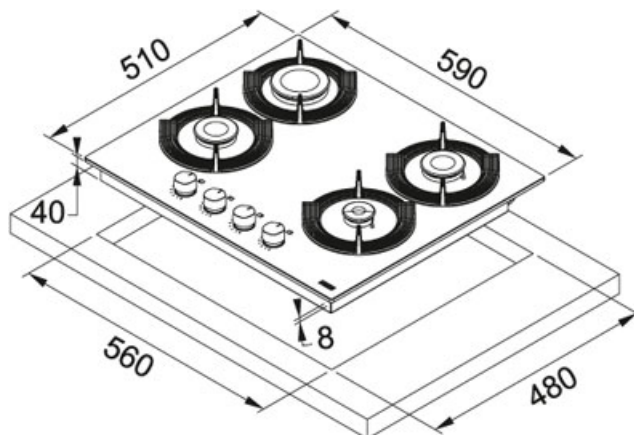

Cristal Negru | 106.0541.748

FAMILY : Plite | SERIE : Maris Free by Dror | FINISH : Cristal Negru | MODEL : FHMF 604 4G C BK | INSTALLATION TYPE : Incorporabil

DATE TEHNICE

Lungime	590,00 mm
Latime	510,00 mm
Comanda	Electromecanică
Type	INDEPENDENT-GAS-HOB
Tensiune	220-240V
Numar arzatoare	4
Gratare	Fonta
Adancime	57,00 mm
Tip butoane	Maris Dror
Putere (W)	1x Rapid Ø 100mm 2500W - 2x Semi Rapid Ø 75mm 1750W - 1x Auxiliary Ø 55mm 1000W
Dispozitiv de siguranta	Da
Adancime decupaj	40,00 mm

FUNCTII

	Aprindere electronica integrata in buton		Gratare din fonta
			Dispozitiv de siguranta

Cristal Negro | 106.0541.748

FAMILY : Plite | SERIE : Maris Free by Dror | FINISH : Cristal Negro | MODEL : FHMf 604 4G C BK | INSTALLATION TYPE : Incorporabil