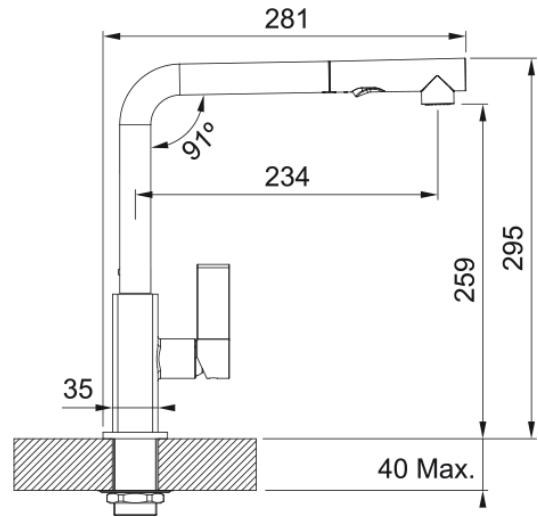

## Tap Maris spray side HP onyx | 115.0392.382

#### Aspect

Versiune fixă	Pipă tip L
Culoare	Nero
Tip material	Alamă
Material flexibil duș	Nylon gri
Material cap duș	Plastic

#### Dimensiuni

Diametru gură baterie	35 mm
Dimensiune cartuş	25 mm

#### Instalare

Tip fixare	shank
Conexiune furtun alimentare	3/8"
Lungime flexibil duș	450 mm