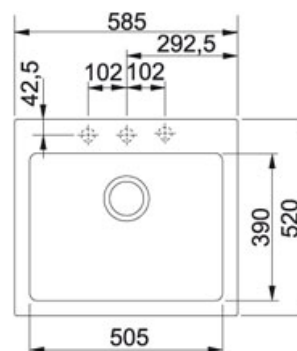

# Maris Nero Fraganite | 114.0477.396

FAMILY : Chiuvețe | SERIE : Maris | MODEL : MRG 610-58 | FINISH : Nero Fraganite | INSTALLATION TYPE : Incasso

## DATE TEHNICE

Lungime	584,00 mm
Latime	520,00 mm
Lungimea cuvei mari	505,00 mm
Latimea cuvei mari	390,00 mm
Adancimea cuvei mari	203,00 mm