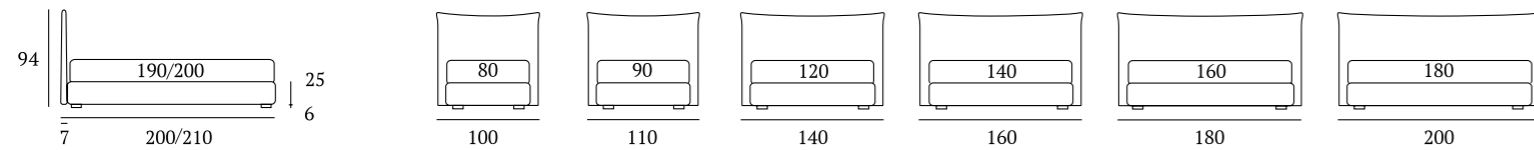

Good Filo

DI SERIE:

Piede in legno **Cubic** h cm 6, colore wengè

OPTIONAL:

Piede in legno **Cubic** h cm 6-10, colori bianco, naturale, grigio, wengè
Piedi in metallo **Steel** h cm 5, finitura cromo
Ruote **Carry**

AS STANDARD:

Cubic wooden foot H 6 cm, colour: wenge

OPTIONALS:

Cubic wooden foot H 6-10 cm, colours: white, natural, grey, wenge
Steel metal foot H 5 cm, finish: chrome
Carry wheels

PIEDI IN LEGNO

Piede Cubic
H cm 6 -10-14-18,
colori wengè, naturale,
bianco, grigio

Cubic foot
H 6-10-14-18 cm,
colours: wenge, natural,
white, grey

Piede Conic H cm 14-18,
colori wengè, naturale,
bianco

Conic foot H 14-18 cm,
colours: wenge, natural,
white

PIEDI IN METALLO

Piede Steel H cm 5,
finitura cromo

Steel foot H 5 cm,
finish: chrome

Piede Fine H cm 14-18,
finiture cromo, bianco,
manganese

Fine foot H 14-18 cm,
finishes: chrome, white,
manganese

Piede Glam H cm 14-18-24,
finiture cromo, bianco,
manganese

Glam foot H 14-18-24 cm,
finishes: chrome, white,
manganese

Piede Peak H cm 14-18,
finiture cromo, bianco,
manganese

Peak foot H 14-18 cm,
finishes: chrome, white,
manganese

Piede Max H cm 14-18,
finiture cromo, bianco,
manganese

Max foot H 14-18 cm,
finishes: chrome, white,
manganese

Piede Lux H cm 18,
finiture cromo, bianco,
manganese

Lux foot H 18 cm,
finishes: chrome, white,
manganese

RUOTE

Ruota Carry H cm 8

Carry wheel, H 8 cm