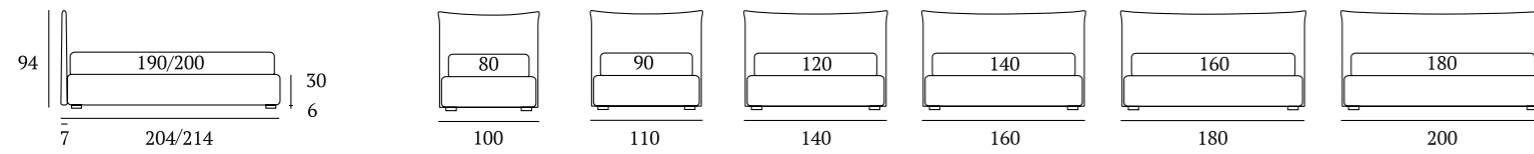

### DI SERIE:

Piede in legno **Cubic** h cm 6, colore wengè