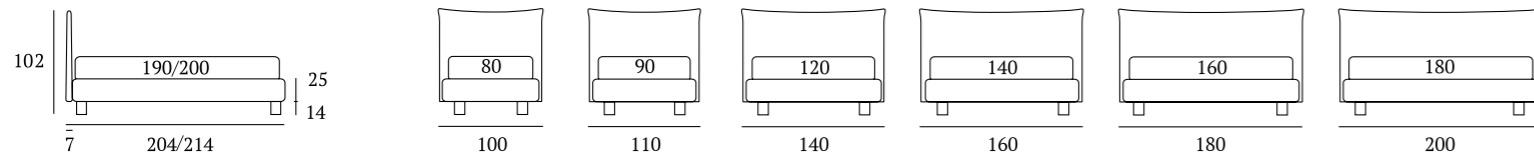

Good Compatto

DI SERIE:

Piede in legno **Cubic** h cm 14, colore wengè

OPTIONAL:

Piede in legno **Cubic** h cm 14, colori bianco, naturale, grigio
Piede in legno **Conic** h cm 14, colori bianco, naturale, wengè
Piedi in metallo **Fine, Glam, Peak, Max** h cm 14, finiture cromo, bianco, manganese

AS STANDARD:

Cubic wooden foot H 14 cm, colour: wenge

OPTIONALS:

Cubic wooden foot H 14 cm, colours: white, natural, grey
Conic wooden foot H 14 cm, colours: white, natural, wenge
Fine, Glam, Peak, Max metal feet H 14 cm, finishes: chrome, white, manganese