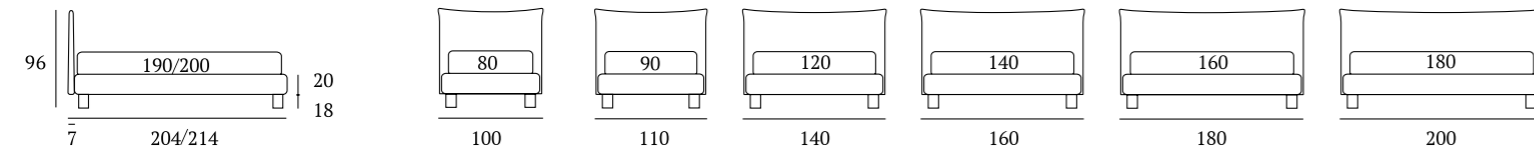

Good Lift

DI SERIE:

Piede in legno **Cubic** h cm 18, colore wengè

OPTIONAL:

Piede in legno **Cubic** h cm 18, colori bianco, naturale, grigio
Piede in legno **Conic** h cm 18, colori bianco, naturale, wengè
Piedi in metallo **Fine, Glam, Lux, Peak, Max** h cm 18, finiture cromo, bianco, manganese

AS STANDARD:

Cubic wooden foot H 18 cm, colour: wenge

OPTIONALS:

Cubic wooden foot H 18 cm, colours: white, natural, grey
Conic wooden foot H 18 cm, colours: white, natural, wenge
Fine, Glam, Lux, Peak, Max metal feet H 18 cm, finishes: chrome, white, manganese