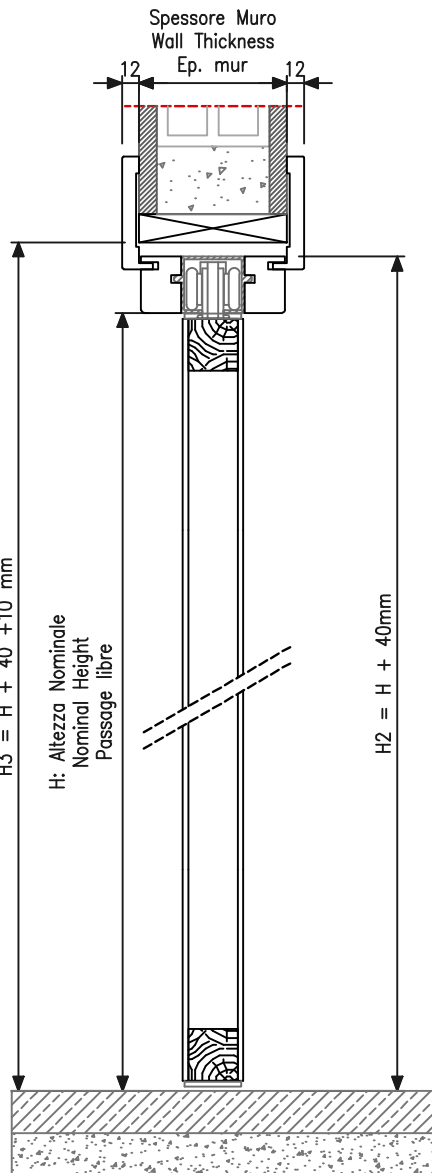

Revis: 0.0

Data: 26/05/2020

Firma: FEDERICO RAGGI

Tav. n': CTR ROTO B

Note:  
 COLLEZIONE PORTE "CONTRACT"  
 "CONTRACT" DOORS COLLECTION  
 COLLECTION PORTES "CONTRACT"

Data emissione: 26/05/2020

Scala: VARIE

Rototraslante braccetto Base (da 700 a 1000 mm mis. nom.)

NOTE DISEGNO: tutti i particolari non quotati sono puramente indicativi; tolleranze prodotto +/-2mm

Esterno  
External side  
Externe