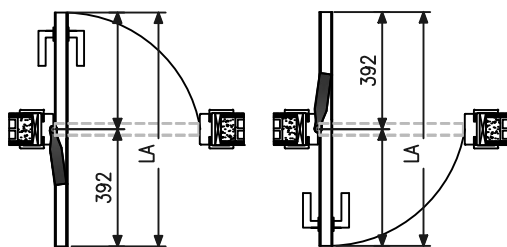

Rototraslante braccetto Base (da 700 a 1000 mm mis. nom.)

NOTE DISEGNO: tutti i particolari non quotati sono puramente indicativi; tolleranze prodotto +/-2mm

Esterno  
External side  
Externe