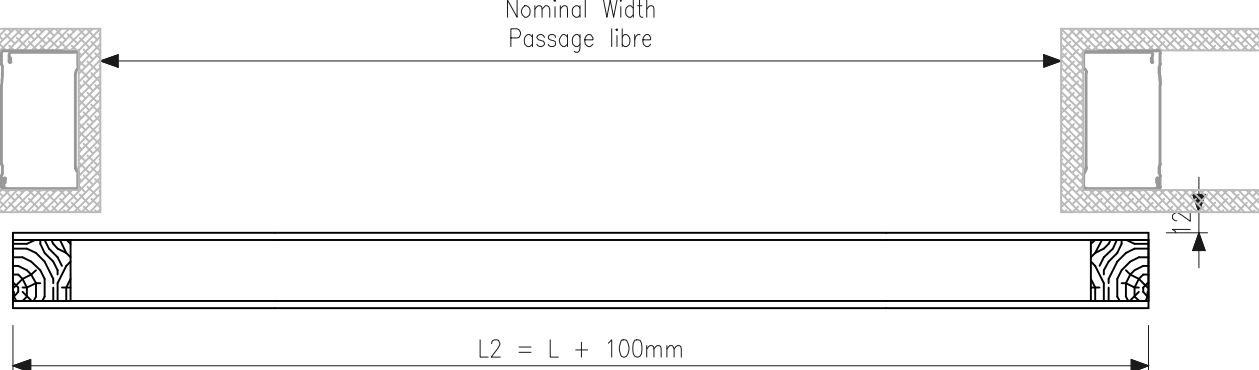

La luce di passaggio a porta aperta si riduce di 120mm
Net opening reduced of 120mm when door is open
Passage libre se réduit de 120mm quand la porte est ouvert

Apertura sinistra
Left opening
Overture gauche

Apertura destra
Right opening
Overture droite

Esterno
External side
Externe

L(*): Larghezza Nominale
Nominal Width
Passage libre

Spessore Muro
Wall Thickness
Ep. mur

Interno
Internal side
Interne

*Realizzabile da 700mm a 1000mm – Feasibility from 700mm to 1000mm – Réalisable de 700 à 1000mm