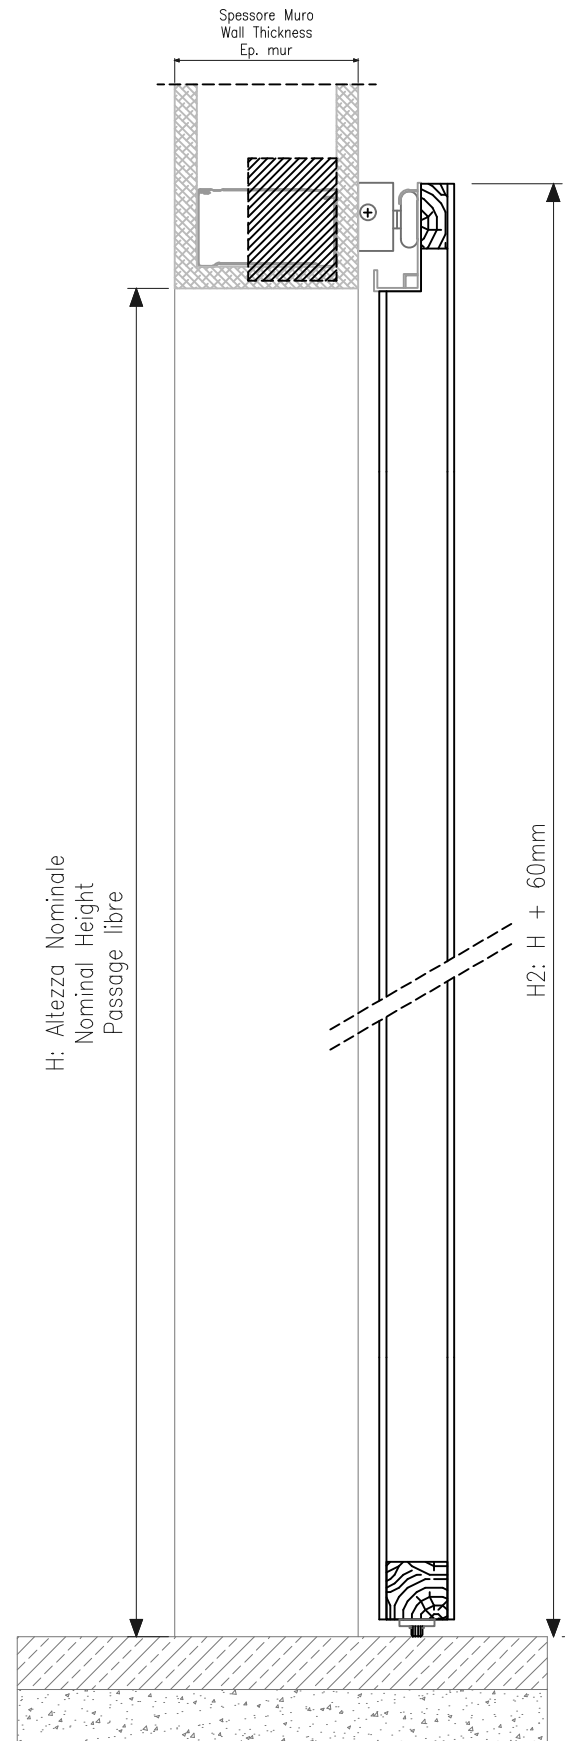

Revis: 00

Data: 05/05/2020

Firma: FEDERICO RAGGI

Tav. n°:
LIN_SCO/C_04

Note:
COLLEZIONE PORTE "LINEAR"
"LINEAR" DOORS COLLECTION
COLLECTION PORTES "LINEAR"

Data emissione:
15/11/2019

Scala:
VARIE

mod. "Scorrevole GHOST Close"

La luce di passaggio a porta aperta si riduce di 120mm
Net opening reduced of 120mm when door is open
Passage libre se réduit de 120mm quand la porte est ouvert

Apertura sinistra
Left opening
Overture gauche

Apertura destra
Right opening
Overture droite

Esterno
External side
Externe

L(*): Larghezza Nominale
Nominal Width
Passage libre

Spessore Muro
Wall Thickness
Ep. mur

Interno
Internal side
Interne

*Realizzabile da 700mm a 1000mm – Feasibility from 700mm to 1000mm – Réalisable de 700 à 1000mm