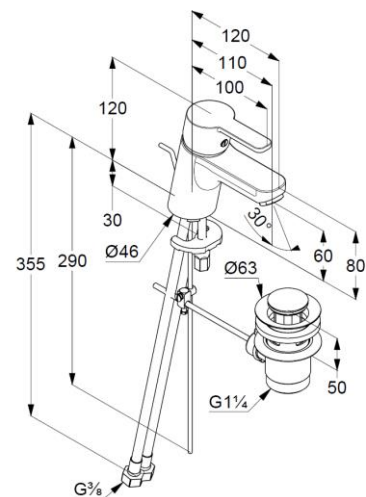

Art. Nr. 372850575-58

Waschtisch-Armatur

Einhebelmischer

Einlochmontage

geschlossener Hebel, Metall

Strahlregler M24

Keramik-Kartusche mit Heißwasserbegrenzung

Durchflussmenge bei 3 bar = 7 l/ min.

flexible Druckschläuche G 3/8 DVGW zugelassen

Schnell-Montagesystem

Ablaufgarnitur G 1 1/4" aus Kunststoff

Produktabbildung

Maßzeichnung

Durchflussdiagramm