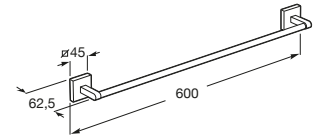

CUBICA

Portprosop Cubica, crom lucios

PRE (FR TVA) (FR TVA)

95,00 LEI

SCHIE TEHNICE

A
810
600
425

CARACTERISTICI

Adecvat pentru: Lavoar

Form: Dreapt

Material: Metal

MaximumWeightSupportedKG: 10

Tip instalare: Montat pe perete