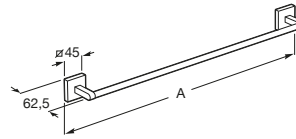

CUBICA

Portprosop Cubica, crom lucios

PRE (FR TVA) (FR TVA)

95,00 LEI

SCHIE TEHNICE

A
810
600
425

CARACTERISTICI

Adecvat pentru: Lavoar

Form: Dreapt

Material: Metal

MaximumWeightSupportedKG: 10

Tip instalare: Montat pe perete