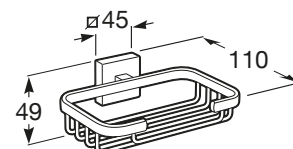

### CARACTERISTICI

Material: Metal

MaximumWeightSupportedKG: 5

Tip instalare: Montat pe perete