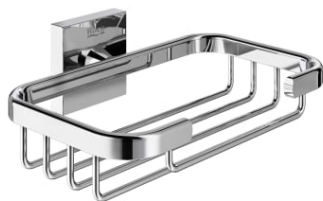

CUBICA

### CARACTERISTICI

Material: Metal

MaximumWeightSupportedKG: 5

Tip instalare: Montat pe perete