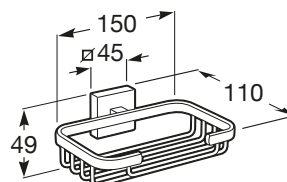

### CARACTERISTICI

Material: Metal

MaximumWeightSupportedKG: 5

Tip instalare: Montat pe perete