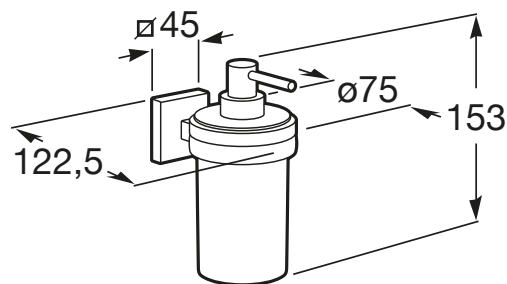

CUBICA

Dozator săpun, suspendat

PRE (FR TVA) (FR TVA)

111,00 LEI

SCHIE TEHNICE

CARACTERISTICI

Capacitate (l): 0,3

Material: Metal

MaximumWeightSupportedKG: 5

Tip instalare: Montat pe perete