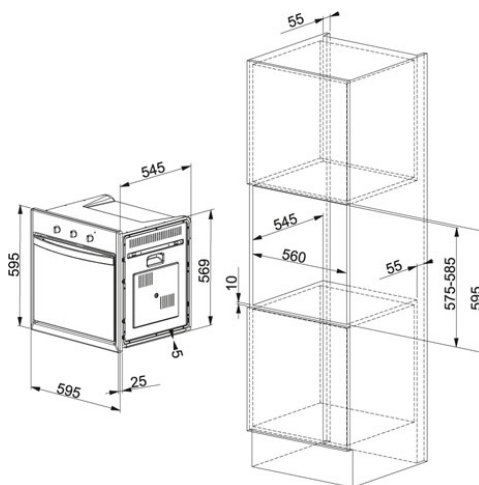

# Country CM 55 G OA Avena Fraganite | 116.0183.312

FAMILY : Cuptoare | SERIE : Country | MODEL : CM 55 G OA | FINISH : Avena Fraganite | INSTALLATION TYPE : Incorporabil | PRODUCT LINE : Country

## DATE TEHNICE

Latime cuptor in cm	60,00 cm
Timer	Analogic
Numar Programe	5
Numar geamuri usa	3
Volum util	59 litri
Programs	TIMER-WITH-ALARM-CLOCK
Iluminare	1 bec pe peretele din spate
Echipare Standard	2 gratare + 1 tava
Detalii	Rotisor Aprindere electronica integrata in buton Dispozitiv de siguranta
Tip	Cuptor cu gaz
Clasa Energetica	A+

## FUNCTII

	Clasă de eficiență energetică A+		Usa rece
	Coacere cu gaz si rotisor		Coacere din partea inferioara
	Coacere cu Grill		Coacere cu grill si rotisor
	Volum util 59 l		Cuptor multifunctione
			Cuptor cu gaz