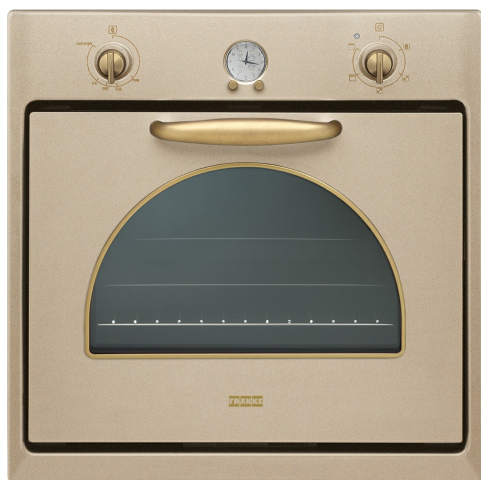

# Country CM 55 G OA Avena Fraganite | 116.0183.312

FAMILY : Cuptoare | SERIE : Country | MODEL : CM 55 G OA | FINISH : Avena Fraganite | INSTALLATION TYPE : Incorporabil | PRODUCT LINE : Country

## DATE TEHNICE

Latime cuptor in cm	60,00 cm
Timer	Analogic
Numar Programe	5
Numar geamuri usa	3
Volum util	59 litri
Programs	TIMER-WITH-ALARM-CLOCK
Iluminare	1 bec pe peretele din spate
Echipare Standard	2 gratare + 1 tava
Detalii	Rotisor Aprindere electronica integrata in buton Dispozitiv de siguranta
Tip	Cuptor cu gaz
Clasa Energetica	A+

## FUNCTII

	Clasă de eficiență energetică A+		Usa rece
	Coacere cu gaz si rotisor		Coacere din partea inferioara
	Coacere cu Grill		Coacere cu grill si rotisor
	Volum util 59 l		Cuptor multifunctione
			Cuptor cu gaz